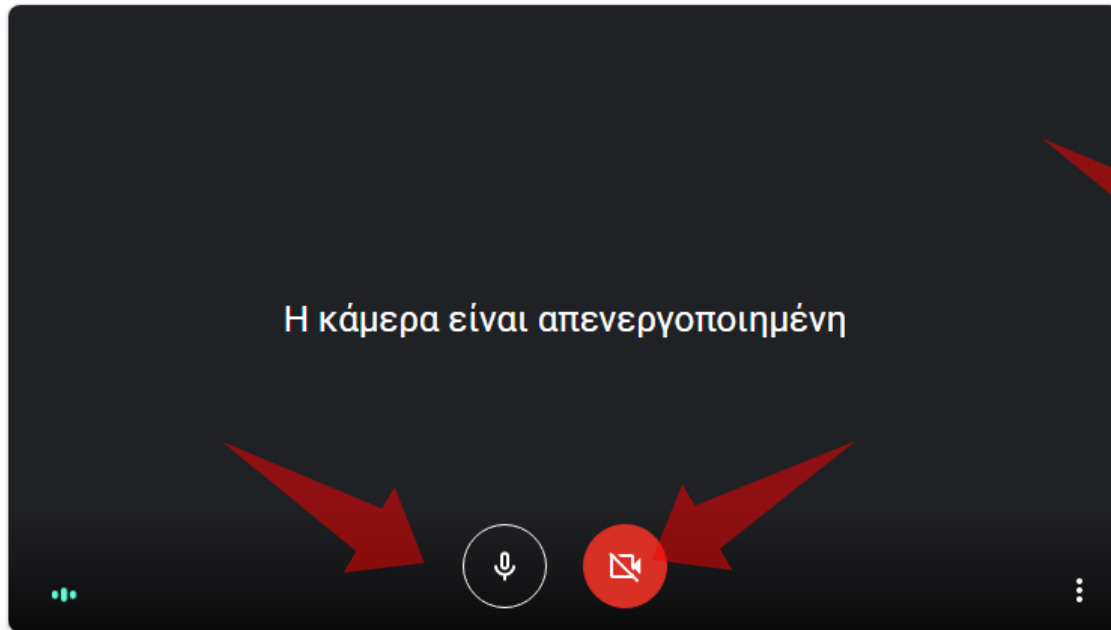

## Central Authentication Service

Sign in to continue

Username

Password

Login

[Frequent questions](#)

Εισάγετε το ιδρυματικό σας λογαριασμό. Προσοχή! `stud20xxxxx@uoa.gr` και **όχι** `stud20xxxxxxxx@xxx.uoa.gr` . Συνδεθείτε ως συνήθως.

## **Συμμετοχή σε τηλεδιάσκεψη**

Π.χ. <https://meet.google.com/yim-homz-qtg>

**Α. Συνδεθείτε στο σύνδεσμο που σας έχει σταλεί για συμμετοχή σε τηλεδιάσκεψη**