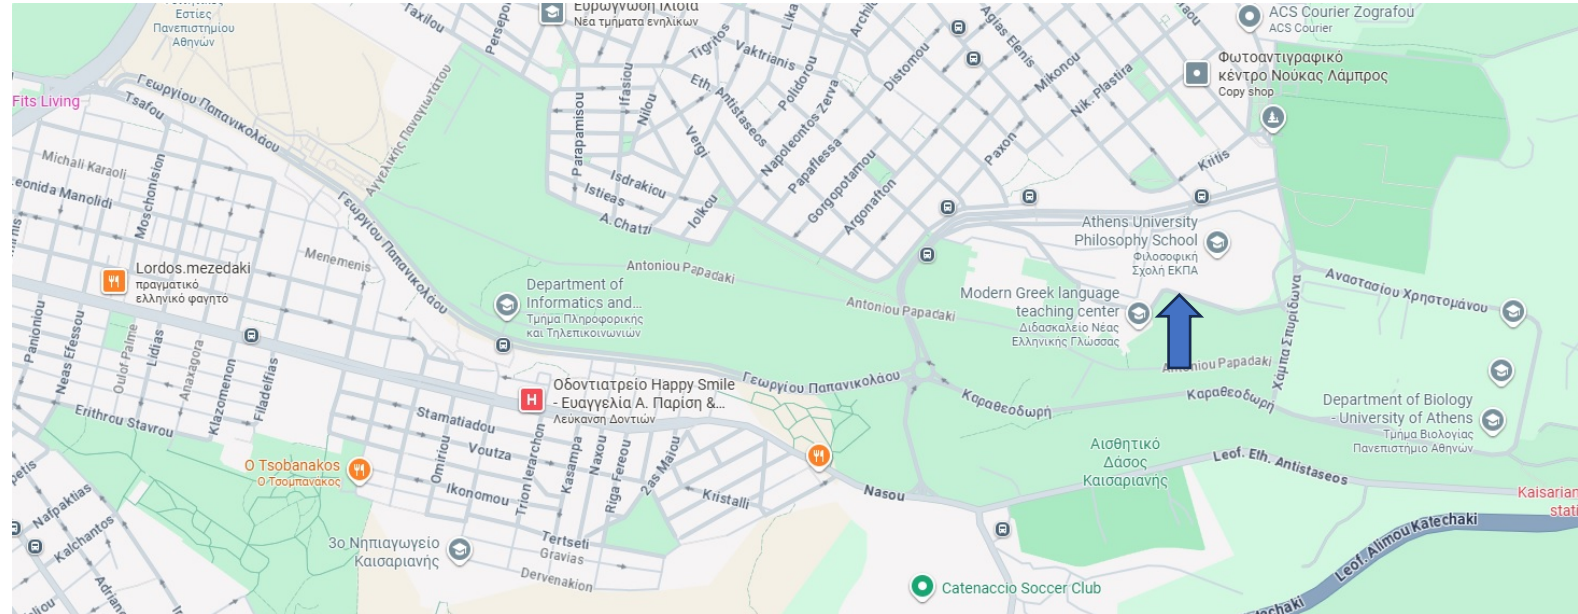

MSc. Philosophy and Management

ΕΛΛΗΝΙΚΗ ΔΗΜΟΚΡΑΤΙΑ

Εθνικόν και Καποδιστριακόν
Πανεπιστήμιον Αθηνών

— ΙΔΡΥΘΕΝ ΤΟ 1837 —

Οδηγός πρόσβασης στις αίθουσες της
Φιλοσοφικής Σχολής

Περιεχόμενα

- Που στεγάζεται η Φιλοσοφική Σχολή όπου θα πραγματοποιούνται οι δια ζώσης διαλέξεις;
- Που βρίσκονται οι αίθουσες διεξαγωγής των δια ζώσης διαλέξεις του Π.Μ.Σ. Φιλοσοφία και Διοίκηση;

Που στεγάζεται η Φιλοσοφική Σχολή όπου θα πραγματοποιούνται οι δια ζώσης διαλέξεις;

Οι διαλέξεις της Παρασκευής του Π.Μ.Σ. Φιλοσοφία και Διοίκηση θα πραγματοποιούνται δια ζώσης στη Φιλοσοφική Σχολή

Η Φιλοσοφική Σχολή βρίσκεται στην Πανεπιστημιούπολη Ζωγράφου.

Πολύ κοντά στην είσοδο του Κοιμητηρίου αν έρχεστε πεζοί.

Που στεγάζεται η
Φιλοσοφική Σχολή όπου θα
πραγματοποιούνται οι δια
ζώσης διαλέξεις;

Αν έρχεστε με Ι.Χ. κατά την άφιξή σας
μπορείτε να χρησιμοποιείτε τις πύλες είτε της
Καισαριανής, είτε της οδού Ούλωφ Πάλμε.

Κατά την αποχώρησή σας στις 21:00 είναι
ανοικτή μόνο η πύλη της Ούλωφ Πάλμε για
έλευση οχήματος.

Είσοδος Ούλωφ Πάλμε

Που βρίσκονται οι αίθουσες διεξαγωγής των δια ζώσης διαλέξεων του Π.Μ.Σ. Φιλοσοφία και Διοίκηση;