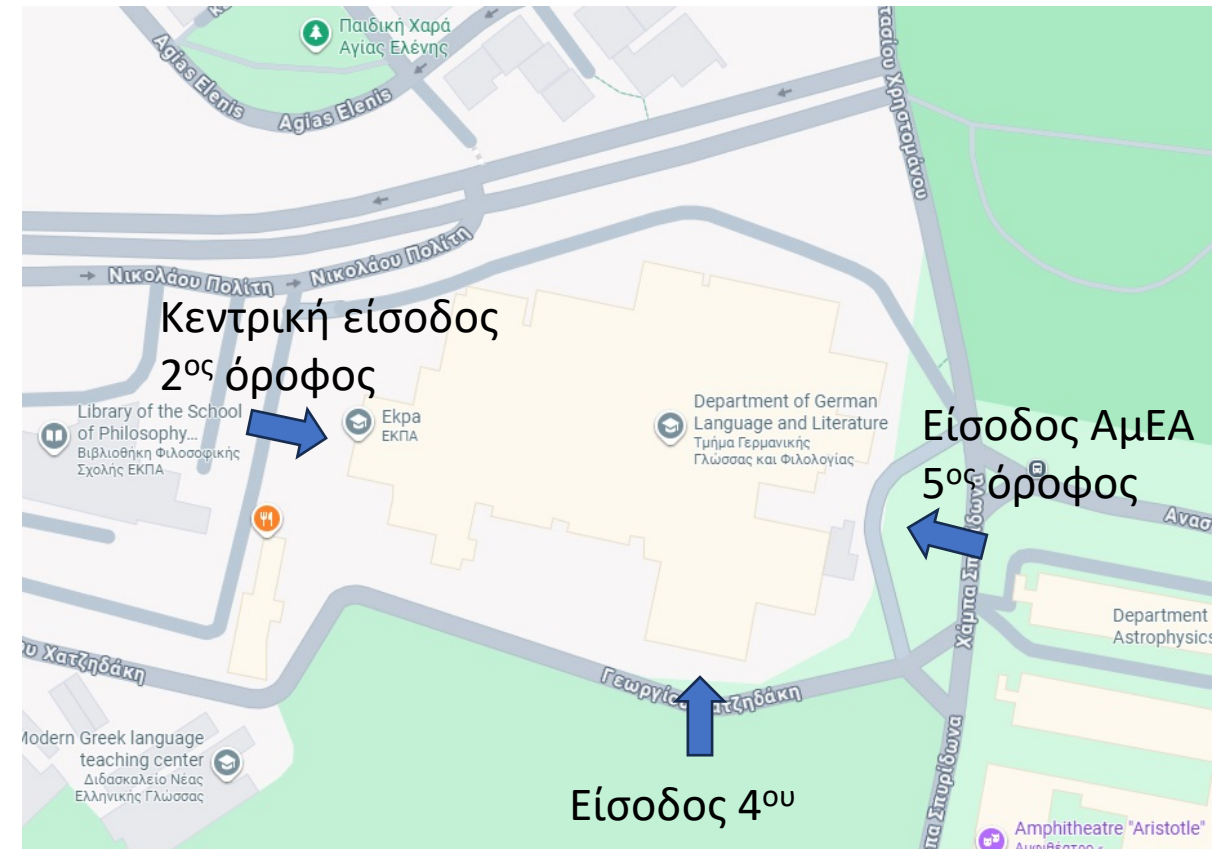

Που βρίσκονται οι αίθουσες διεξαγωγής των δια ζώσης διαλέξεων του Π.Μ.Σ. Φιλοσοφία και Διοίκηση;

Κατά την άφιξή σας μπορείτε να εισέλθετε στο κτίριο και από τις 3 πύλες που φαίνονται στο σχέδιο.

Κατά την αποχώρηση στις 21:00 είναι ανοικτή μόνο η πύλη του 4^{ου} ορόφου, επομένως προτείνουμε να παρκάρετε πλησίον της.

Τα μαθήματα άλλωστε γίνονται πάντα σε αίθουσες του 4^{ου} ορόφου