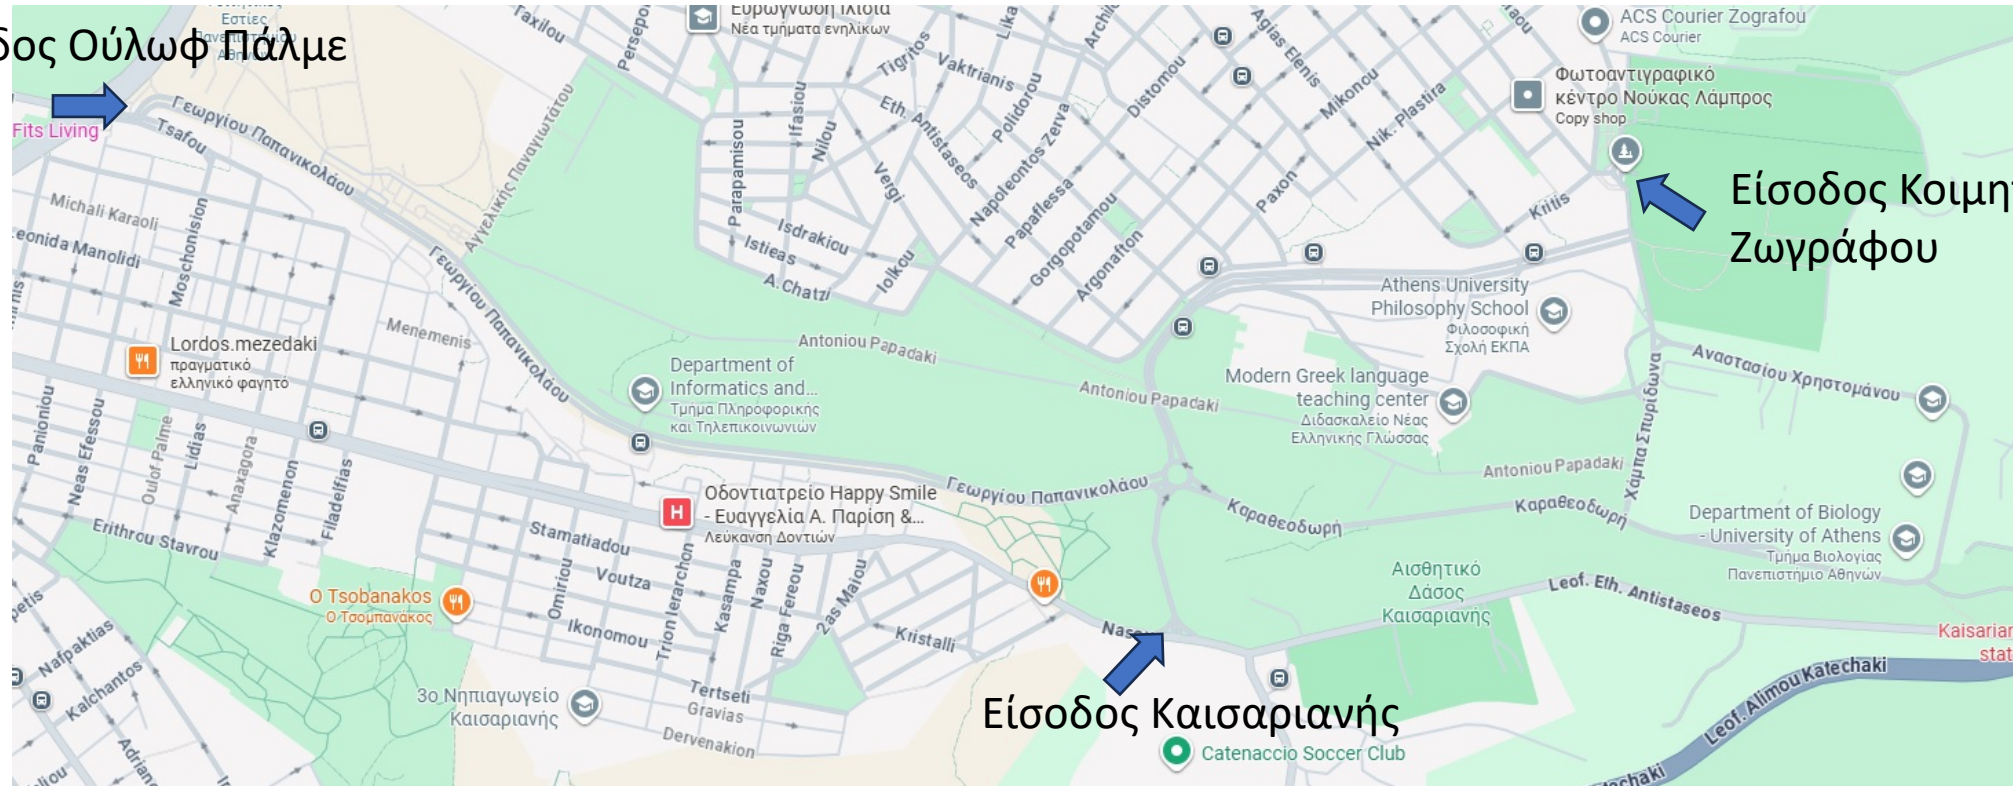

Που στεγάζεται η
Φιλοσοφική Σχολή όπου θα
πραγματοποιούνται οι δια
ζώσης διαλέξεις;

Αν έρχεστε με Ι.Χ. κατά την άφιξή σας
μπορείτε να χρησιμοποιείτε τις πύλες είτε της
Καισαριανής, είτε της οδού Ούλωφ Πάλμε.

Κατά την αποχώρησή σας στις 21:00 είναι
ανοικτή μόνο η πύλη της Ούλωφ Πάλμε για
έλευση οχήματος.

Είσοδος Ούλωφ Πάλμε