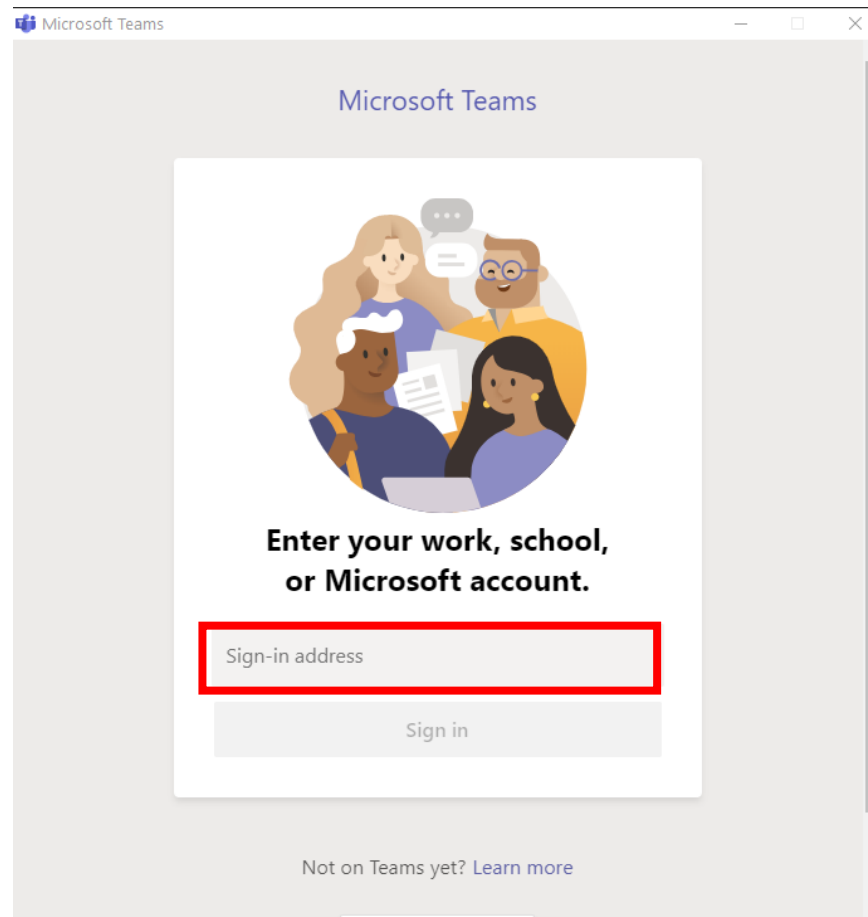

Βήμα 11°:

Αμέσως μετά, το Teams θα σας ζητήσει να συμπληρώσετε το email σας. Έπειτα επιλέγετε Sign-in (Είσοδος)

ΠΡΟΣΟΧΗ: Συμπληρώνετε το email με κατάληξη @o365.uoa.gr από το βήμα 5