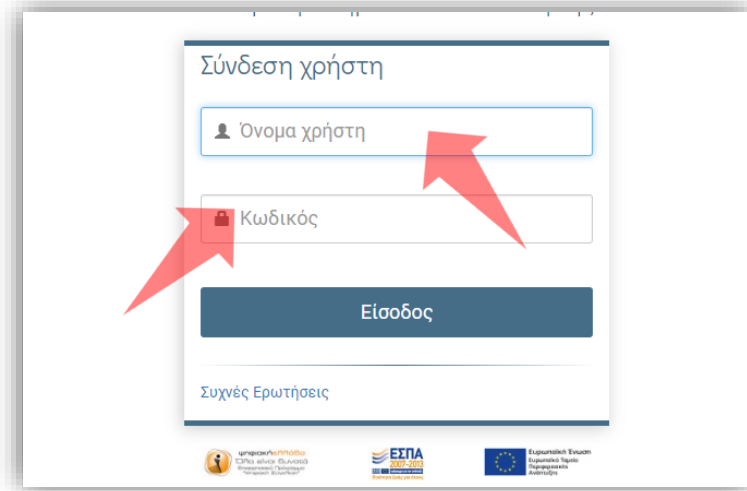

2. Πατήστε 'Είσοδος μέσω Κεντρικής Υπηρεσίας Πιστοποίησης' και εισάγετε τα στοιχεία του Ιδρυματικού Λογαριασμού.