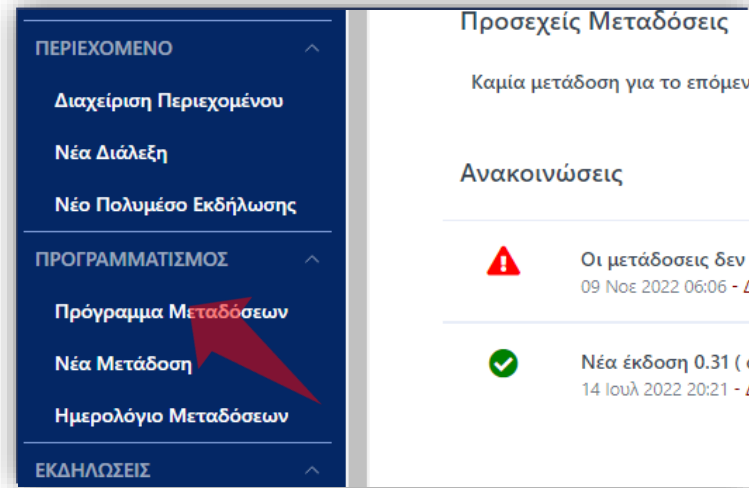

1. Στην κεντρική σελίδα πατήστε 'Είσοδος'.

2. Πατήστε 'Είσοδος μέσω Κεντρικής Υπηρεσίας Πιστοποίησης' και εισάγετε τα στοιχεία του Ιδρυματικού Λογαριασμού.

2. Στο βασικό μενού πατήστε 'Πρόγραμμα Μεταδόσεων'.