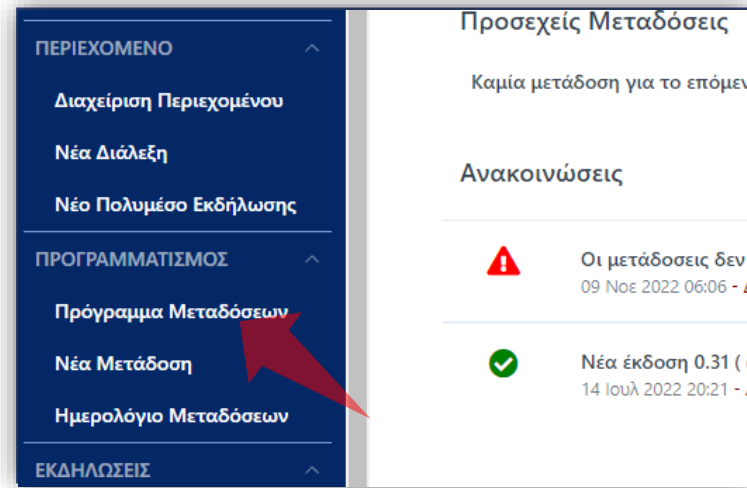

# Περιεχόμενα Ενότητας

Σε αυτή την Ενότητα παρουσιάζεται η διαδικασία αλλαγής στοιχείων Τακτικής ή Έκτακτης Μετάδοσης Διάλεξης.

Ο Διαχειριστής/Διδάσκων μπορεί να αλλάξει κάποια στοιχεία πριν ξεκινήσει η Μετάδοση ενώ κάποια άλλα ακόμη και αν είναι σε λειτουργία.

1. Στην κεντρική σελίδα πατήστε 'Είσοδος'.

2. Πατήστε 'Είσοδος μέσω Κεντρικής Υπηρεσίας Πιστοποίησης' και εισάγετε τα στοιχεία του Ιδρυματικού Λογαριασμού.

2. Στο βασικό μενού πατήστε 'Πρόγραμμα Μεταδόσεων'.