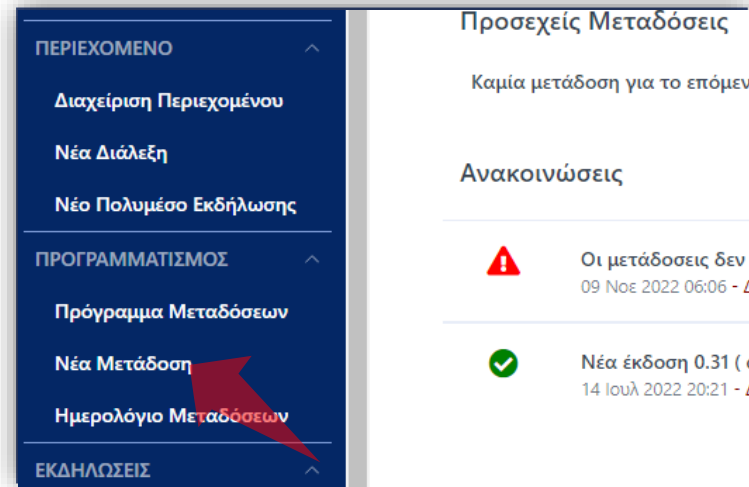

1. Στην κεντρική σελίδα πατήστε 'Είσοδος'.

2. Πατήστε 'Είσοδος μέσω Κεντρικής Υπηρεσίας Πιστοποίησης' και εισάγετε τα στοιχεία του Ιδρυματικού Λογαριασμού.

2. Στο βασικό μενού πατήστε 'Νέα Μετάδοση'.

Αρχικά βήματα.