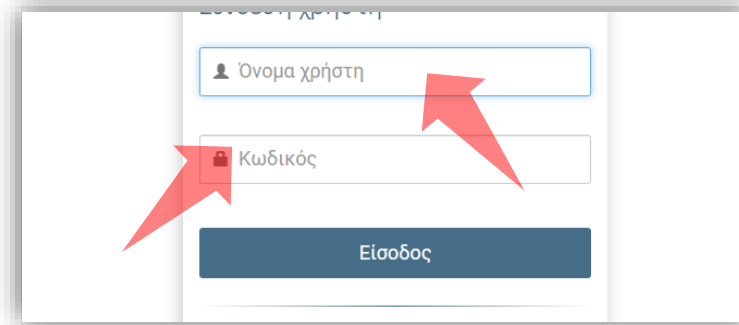

# Περιεχόμενο Ενότητας

Οι μαζικές ενέργειες χρησιμοποιούνται για να μπορεί ο διαχειριστής να εφαρμόσει μαζικά μία αλλαγή κατάστασης σε πολλούς επιλεγμένους πόρους. Σε αυτήν την ενότητα δίνονται οδηγίες πώς θα γίνει μαζική απόσυρση πόρων. Απόσυρση είναι η αντίθετη ενέργεια από την δημοσιοποίηση.

1. Στην κεντρική σελίδα πατήστε 'Είσοδος'.

3. Στο μενού αριστερά πατήστε 'Διαχείριση Περιεχομένου'.

2. Πατήστε 'Είσοδος μέσω Κεντρικής Υπηρεσίας Πιστοποίησης' και εισάγετε τα στοιχεία του Ιδρυματικού Λογαριασμού.