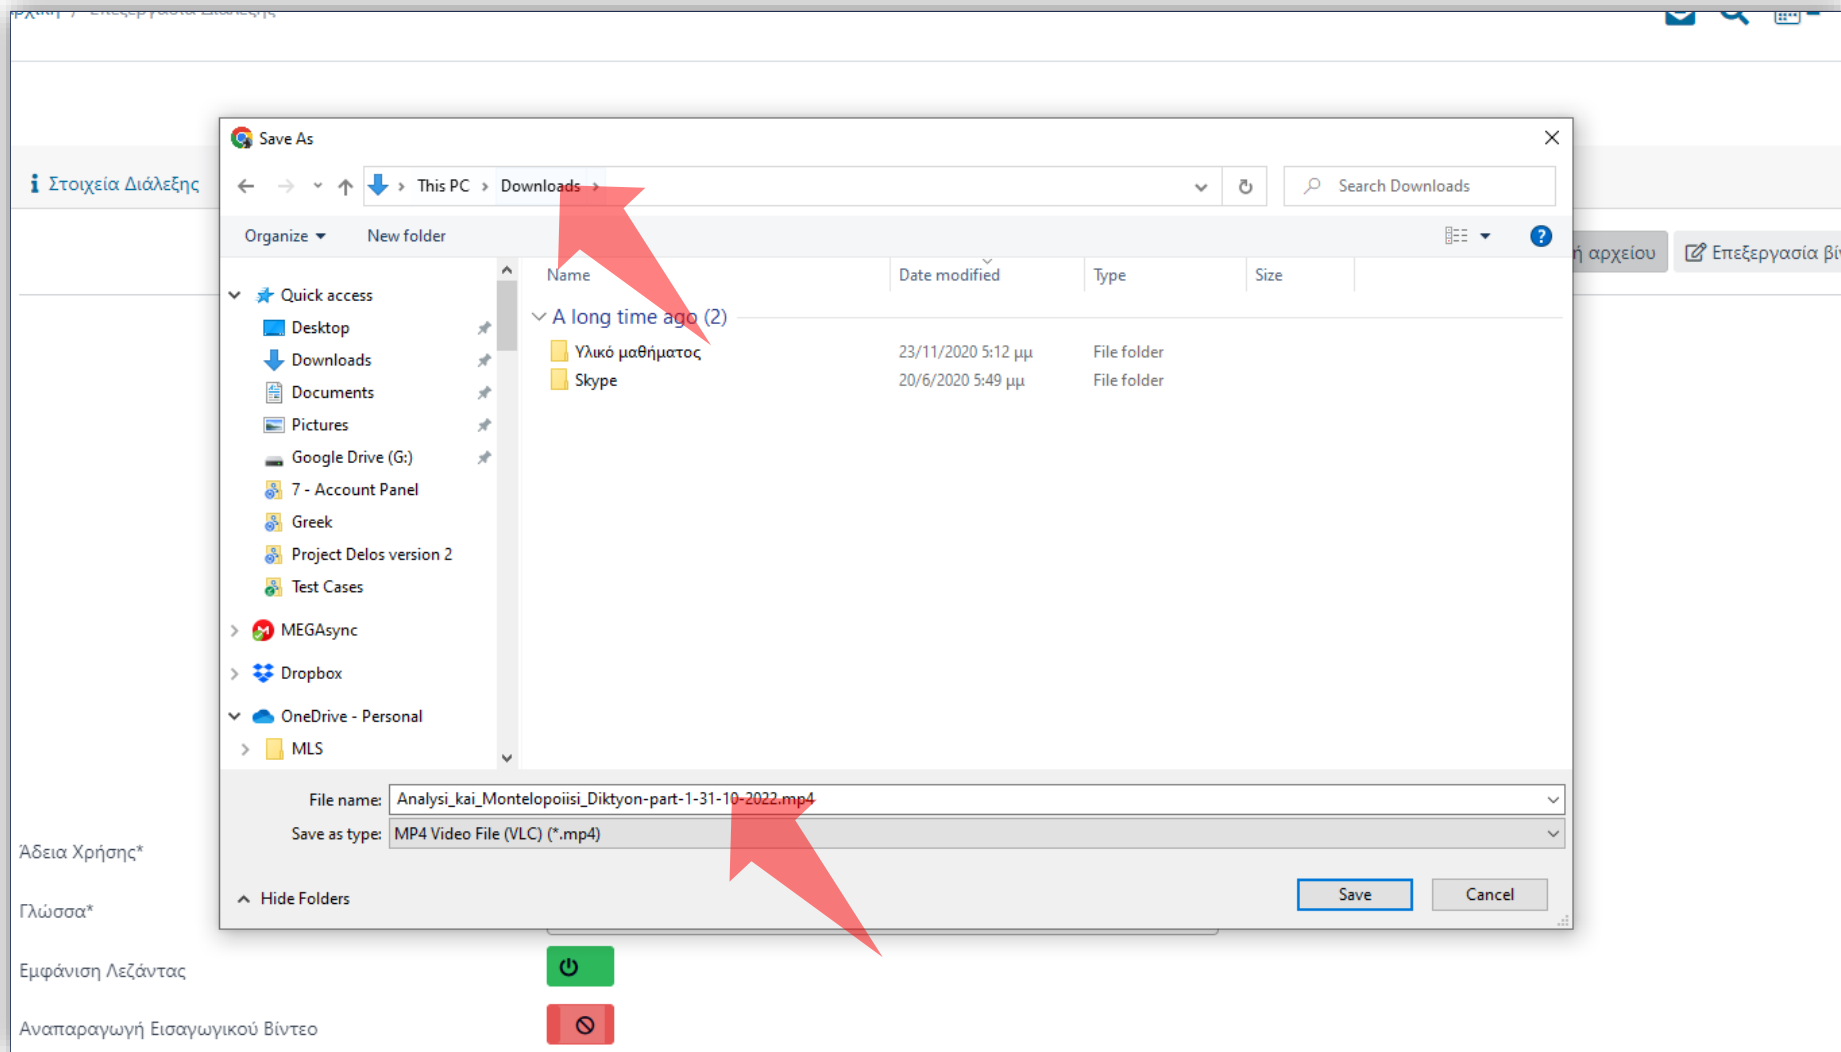

Βήμα 2

Επιλέξτε το φάκελο που θέλετε να αποθηκευτεί το αρχείο στον τοπικό δίσκο και πατήστε 'Save'. Το όνομα του αποθηκευμένου αρχείου αυτόματα δηλώνεται βάση του Μαθήματος και της ημερομηνίας Διάλεξης ή μπορείτε να το τροποποιήσετε.