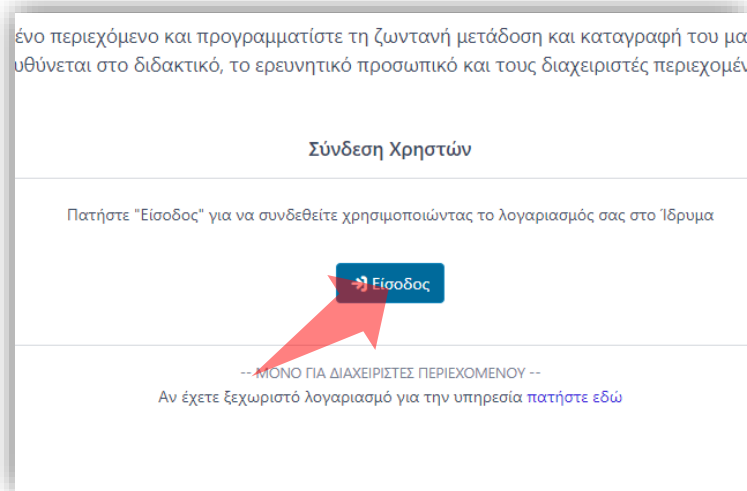

1. Στην κεντρική σελίδα πατήστε 'Είσοδος'.