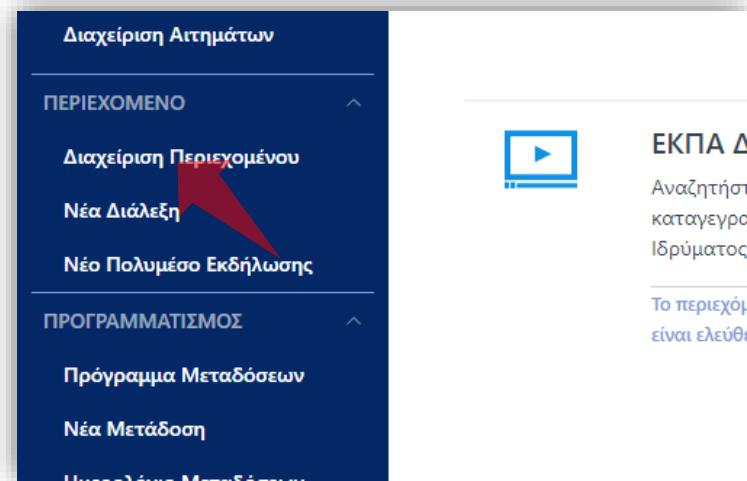

3. Στο μενού αριστερά πατήστε 'Διαχείριση Περιεχομένου'.