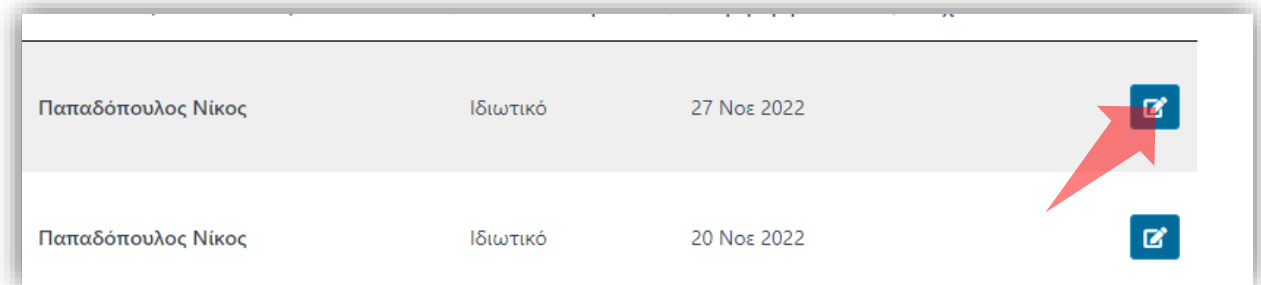

2. Πατήστε 'Είσοδος μέσω Κεντρικής Υπηρεσίας Πιστοποίησης' και εισάγετε τα στοιχεία του Ιδρυματικού Λογαριασμού.

4. Στον πόρο που ενδιαφέρεστε πατήστε 'Επεξεργασία'.

Αρχικά βήματα.

Βήμα 1

The screenshot shows a video player interface. At the top, there is a navigation bar with several tabs: 'Στοιχεία Διάλεξης', 'Πολυμέσα', 'Παρουσίαση', 'Επιπλέον Πληροφορίες', and 'Ετικέτες Διαχειριστή'. A red arrow points to the 'Πολυμέσα' tab. Below the navigation bar, there is a video player showing a scene of a building with a balcony. The video player has a timestamp '2022-10-31 11:00:04' and a progress bar showing '0:00 / 1:00:00'. To the right of the video player, there is a button labeled 'Εξαγωγή αρχείου' with a download icon, and another button labeled 'Επε' with a share icon. A red arrow points to the 'Εξαγωγή αρχείου' button. Below the video player, there are several settings: 'Άδεια Χρήσης*' with a dropdown menu set to 'Αναφορά', 'Γλώσσα*' with a dropdown menu set to 'Ελληνικά', 'Εμφάνιση Λεζάντας' with a green power button, and 'Αναπαραγωγή Εισαγωγικού Βίντεο' with a red button containing a crossed-out play icon.