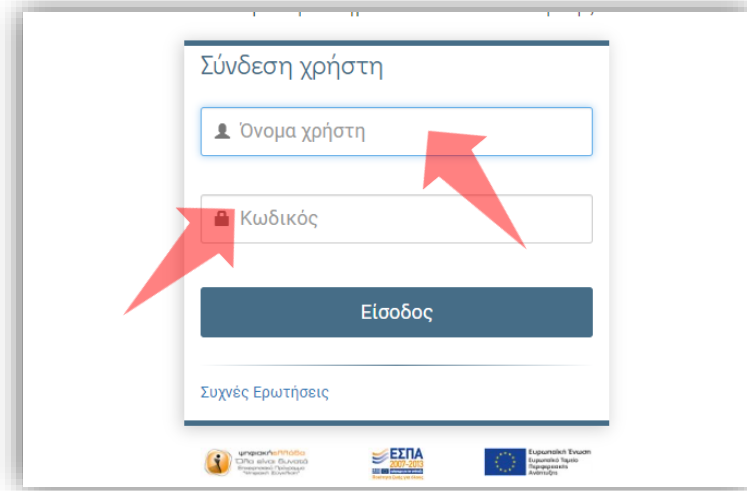

Η λίστα Διαχείρισης Περιεχομένου είναι το βασικό εργαλείο ενός διαχειριστή/διδάσκοντα ώστε να μπορεί να κάνει αλλαγές σε όλα τα βίντεο μαθημάτων ή εκδηλώσεων. Η λίστα πόρων εμφανίζει όλα τα βίντεο για τα οποία είναι υπεύθυνος ή έχει δικαίωμα επεξεργασίας για λογαριασμό ενός Διδάσκοντα ή ολόκληρου Τμήματος.

Χρήση λίστας Διαχείρισης πόρων.

Ο Διδάσκων/Διαχειριστής μπορεί να επιβλέψει με την βοήθεια φίλτρων και άλλων εργαλείων το υλικό του, για περαιτέρω επεξεργασία/διαχείριση όπως:

- το Ακαδημαϊκό Έτος
- Το Τμήμα
- τον Υπεύθυνο του μαθήματος (εκτός Διδασκόντων)
- Τον Τύπο
- Την Κατάσταση προβολής
- Μάθημα ή Εκδήλωση
- Ετικέτες Διαχειριστή

Ποιος έχει πρόσβαση σε ένα βίντεο το οποίο είναι συνδεδεμένο με ένα μέλος ΔΕΠ;

Η πρόσβαση και διαχείριση βίντεο που συνδέεται με ένα μέλος ΔΕΠ μπορεί να γίνει από:

- Το ίδιο το μέλος ΔΕΠ με είσοδο στην πλατφόρμα openvelos.
- Από τον Διαχειριστή περιεχομένου Τμήματος, εφόσον υπάρχει.
- Από Προσωπικό Υποστήριξης, για τα μαθήματα του διδάσκοντος που υποστηρίζει.
- Από τον Διαχειριστή Περιεχομένου Ιδρύματος.

1. Στην κεντρική σελίδα πατήστε 'Είσοδος'.

2. Πατήστε 'Είσοδος μέσω Κεντρικής Υπηρεσίας Πιστοποίησης' και εισάγετε τα στοιχεία του Ιδρυματικού Λογαριασμού.

3. Στο μενού αριστερά πατήστε 'Διαχείριση Περιεχομένου'.