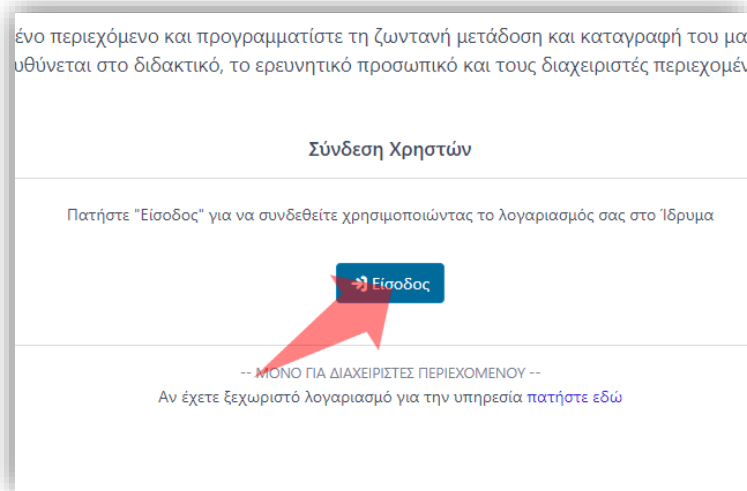

Χρήση λίστας Διαχείρισης πόρων.

Ο Διδάσκων/Διαχειριστής μπορεί να επιβλέψει με την βοήθεια φίλτρων και άλλων εργαλείων το υλικό του, για περαιτέρω επεξεργασία/διαχείριση όπως:

- το Ακαδημαϊκό Έτος
- Το Τμήμα
- τον Υπεύθυνο του μαθήματος (εκτός Διδασκόντων)
- Τον Τύπο
- Την Κατάσταση προβολής
- Μάθημα ή Εκδήλωση
- Ετικέτες Διαχειριστή

Ποιος έχει πρόσβαση σε ένα βίντεο το οποίο είναι συνδεδεμένο με ένα μέλος ΔΕΠ;

Η πρόσβαση και διαχείριση βίντεο που συνδέεται με ένα μέλος ΔΕΠ μπορεί να γίνει από:

- Το ίδιο το μέλος ΔΕΠ με είσοδο στην πλατφόρμα openvelos.
- Από τον Διαχειριστή περιεχομένου Τμήματος, εφόσον υπάρχει.
- Από Προσωπικό Υποστήριξης, για τα μαθήματα του διδάσκοντος που υποστηρίζει.
- Από τον Διαχειριστή Περιεχομένου Ιδρύματος.