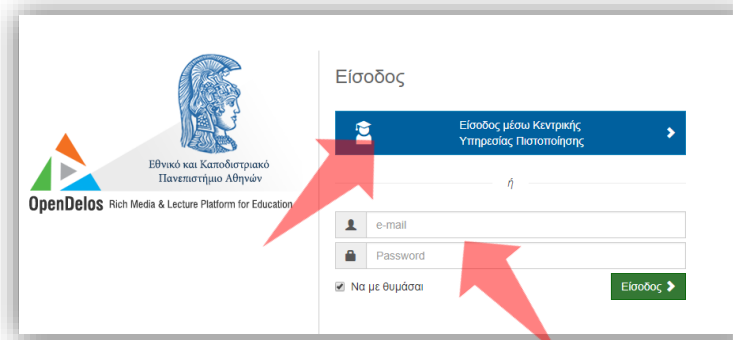

OpenDelos

Πλατφόρμα διαχείρισης
και διάθεσης πολυμορφικού
εκπαιδευτικού περιεχομένου

[ΜΑΘΕΤΕ ΠΕΡΙΣΣΟΤΕΡΑ](#)

Πώς κάνω πραγματική κοπή βίντεο;

1. Στην κεντρική σελίδα πατήστε 'Είσοδος'.

2. Εάν είστε μέλος ΔΕΠ πατήστε 'Είσοδος μέσω Κεντρικής Υπηρεσίας Πιστοποίησης' και εισάγετε τα στοιχεία του Ιδρυματικού Λογαριασμού. Αν είστε Διαχειριστής Περιεχομένου Τμήματος ή Προσωπικό Υποστήριξης εισάγετε το email και το password.

3. Πατήστε 'Περιεχόμενο' και μετά 'Διαχείριση'.

4. Πατήστε 'Επεξεργασία' στον πόρο που σας ενδιαφέρει.

Αρχικά βήματα.

Βήμα 1

The screenshot displays the flowpla video player interface. On the left is a video player window showing a presentation slide with a play button overlay. Below the video is a timeline with a playhead at 00:29:19. To the right of the video player is a control panel with the following sections: