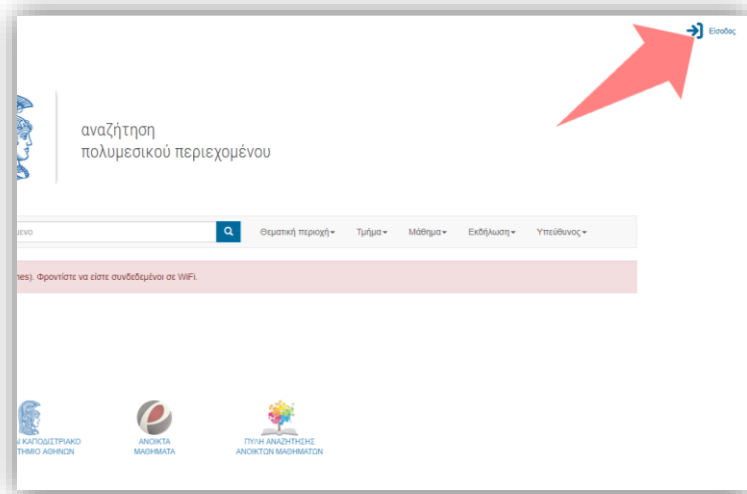

OpenDelos

Πλατφόρμα διαχείρισης
και διάθεσης πολυμορφικού
εκπαιδευτικού περιεχομένου

[ΜΑΘΕΤΕ ΠΕΡΙΣΣΟΤΕΡΑ](#)

Πώς κάνω πραγματική κοπή βίντεο;

1. Στην κεντρική σελίδα πατήστε 'Είσοδος'.

2. Εάν είστε μέλος ΔΕΠ πατήστε 'Είσοδος μέσω Κεντρικής Υπηρεσίας Πιστοποίησης' και εισάγετε τα στοιχεία του Ιδρυματικού Λογαριασμού. Αν είστε Διαχειριστής Περιεχομένου Τμήματος ή Προσωπικό Υποστήριξης εισάγετε το email και το password.

3. Πατήστε 'Περιεχόμενο' και μετά 'Διαχείριση'.

4. Πατήστε 'Επεξεργασία' στον πόρο που σας ενδιαφέρει.

Αρχικά βήματα.

Βήμα 1

The screenshot displays the flowpla video player interface. On the left is a video player window showing a presentation slide with a play button overlay. Below the video is a timeline with a playhead at 00:29:19. To the right of the video player is a control panel with the following sections: