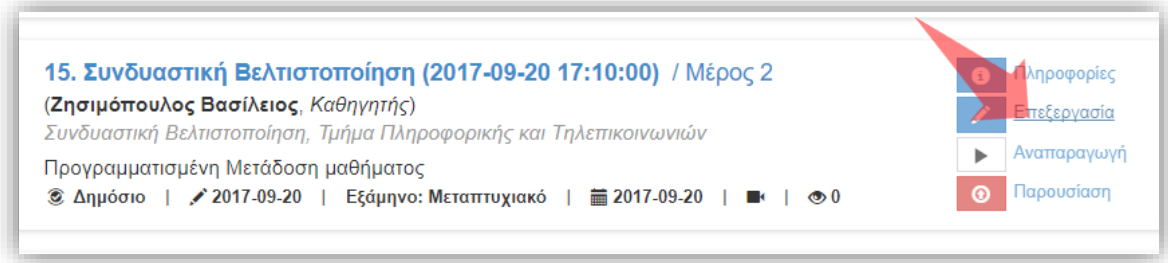

OpenDelos

Πλατφόρμα διαχείρισης
και διάθεσης πολυμορφικού
εκπαιδευτικού περιεχομένου

[ΜΑΘΕΤΕ ΠΕΡΙΣΣΟΤΕΡΑ](#)

Πώς κάνω πραγματική κοπή βίντεο;

1. Στην κεντρική σελίδα πατήστε 'Είσοδος'.

2. Εάν είστε μέλος ΔΕΠ πατήστε 'Είσοδος μέσω Κεντρικής Υπηρεσίας Πιστοποίησης' και εισάγετε τα στοιχεία του Ιδρυματικού Λογαριασμού. Αν είστε Διαχειριστής Περιεχομένου Τμήματος ή Προσωπικό Υποστήριξης εισάγετε το email και το password.

3. Πατήστε 'Περιεχόμενο' και μετά 'Διαχείριση'.

4. Πατήστε 'Επεξεργασία' στον πόρο που σας ενδιαφέρει.

Αρχικά βήματα.

Βήμα 1

The screenshot displays the flowpla video player interface. On the left is a video player window showing a presentation slide with a play button overlay. Below the video is a timeline with a playhead at 00:29:19. To the right of the video player is a control panel with the following sections: