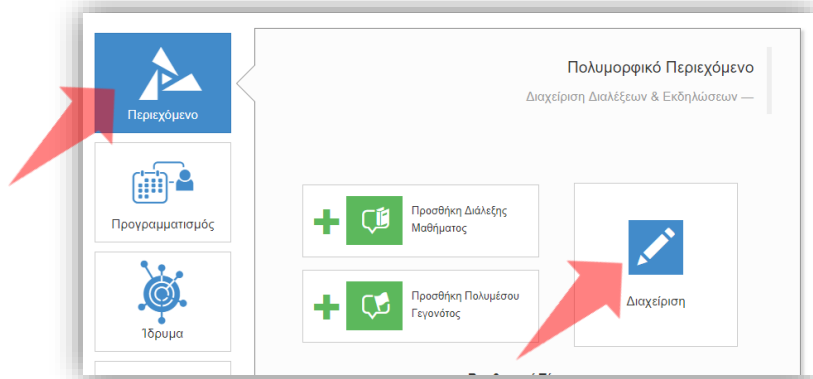

OpenDelos

Πλατφόρμα διαχείρισης
και διάθεσης πολυμορφικού
εκπαιδευτικού περιεχομένου

[ΜΑΘΕΤΕ ΠΕΡΙΣΣΟΤΕΡΑ](#)

Πώς κάνω πραγματική κοπή βίντεο;

1. Στην κεντρική σελίδα πατήστε 'Είσοδος'.

2. Εάν είστε μέλος ΔΕΠ πατήστε 'Είσοδος μέσω Κεντρικής Υπηρεσίας Πιστοποίησης' και εισάγετε τα στοιχεία του Ιδρυματικού Λογαριασμού. Αν είστε Διαχειριστής Περιεχομένου Τμήματος ή Προσωπικό Υποστήριξης εισάγετε το email και το password.

3. Πατήστε 'Περιεχόμενο' και μετά 'Διαχείριση'.

4. Πατήστε 'Επεξεργασία' στον πόρο που σας ενδιαφέρει.

Αρχικά βήματα.

Βήμα 1

The screenshot displays the flowpla video player interface. On the left is a video player window showing a presentation slide with a play button overlay. Below the video is a timeline with a playhead at 00:29:19. To the right of the video player is a control panel with the following sections: