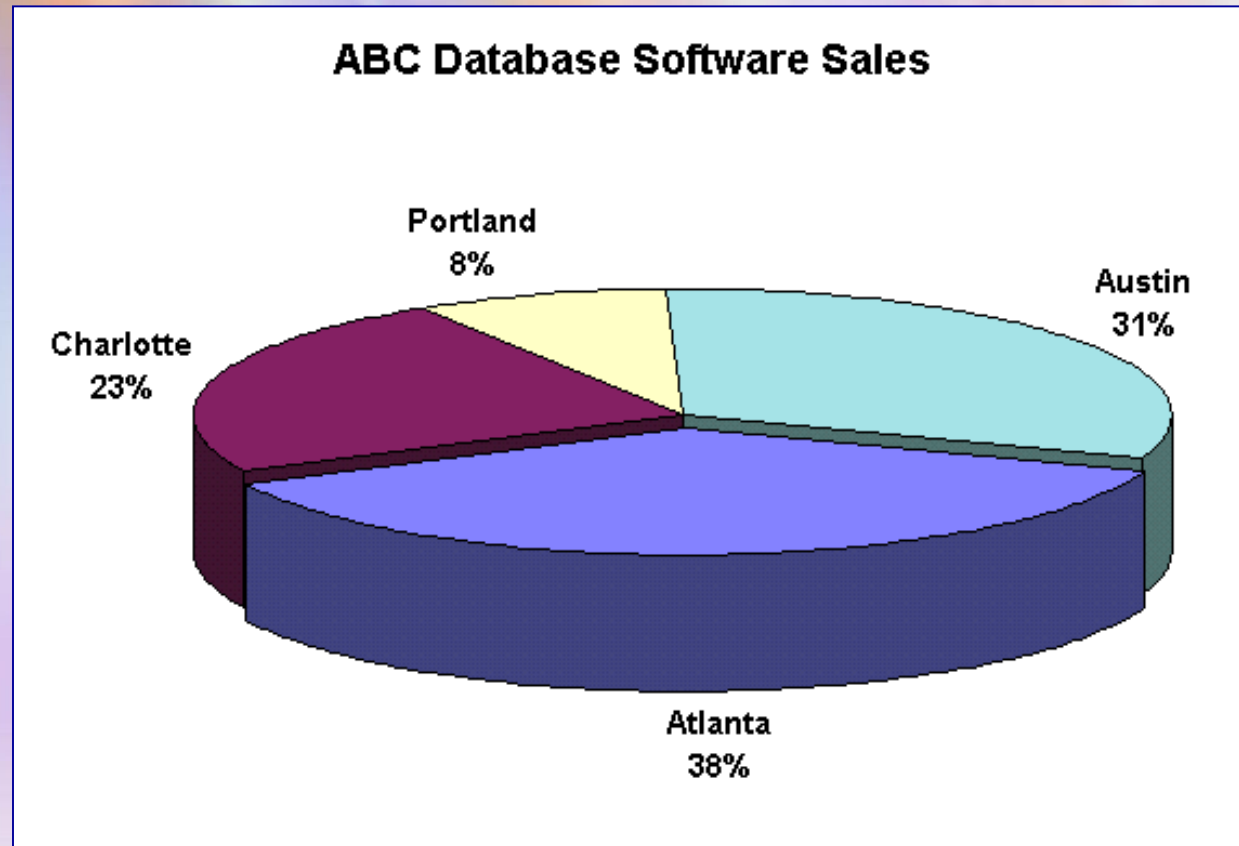

Annotations in the image include:

- A red arrow pointing to the formula bar showing `=AVERAGE(B4:B6)`, with a label "Εύρος Κελιών" (Cell Range).
- A red arrow pointing to the selected cell B10, with a label "Διεύθυνση Κελιού" (Cell Address).
- Three blue boxes on the right side of the spreadsheet: "Γραμμές και Στήλες" (Rows and Columns), "Συναρτήσεις" (Formulas), and "Γραφήματα" (Charts).

Εύρος Κελιών

Γραμμές και
Στήλες

Συναρτήσεις

Γραφήματα

Γραφήματα Λογιστικών Φύλλων

2.20

Quit

Bar chart