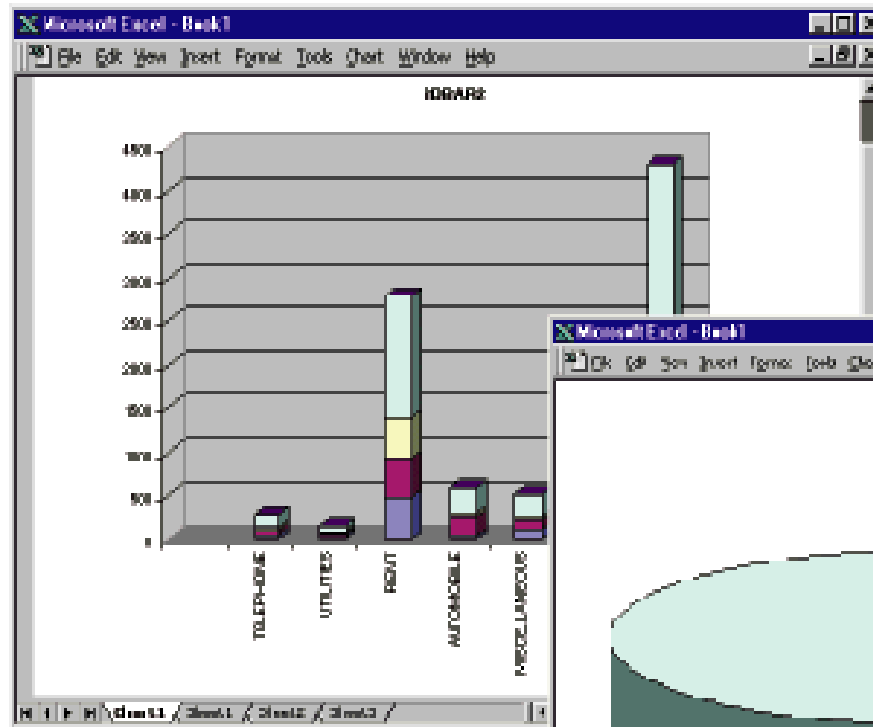

Annotations in the image include:

- A red arrow pointing to the formula bar showing `=AVERAGE(B4:B6)`, with a label "Εύρος Κελιών" (Cell Range).
- A red arrow pointing to the selected cell B10, with a label "Διεύθυνση Κελιού" (Cell Address).
- Three blue boxes on the right side of the spreadsheet: "Γραμμές και Στήλες" (Rows and Columns), "Συναρτήσεις" (Formulas), and "Γραφήματα" (Charts).

Εύρος Κελιών

Γραμμές και
Στήλες

Συναρτήσεις

Γραφήματα

Γραφήματα Λογιστικών Φύλλων

2.20

Quit

Bar chart

Line chart

Λογισμικό Βάσεων Δεδομένων

2.22

Quit

- ◆ Καταχώρηση πλήθους δεδομένων σε συνδυασμό με γρήγορη και εύκολη αναζήτηση
- ◆ Δημιουργία ερωτήσεων
- ◆ Διάταξη εγγραφών

Λογισμικό Βάσεων Δεδομένων

2.23

Quit