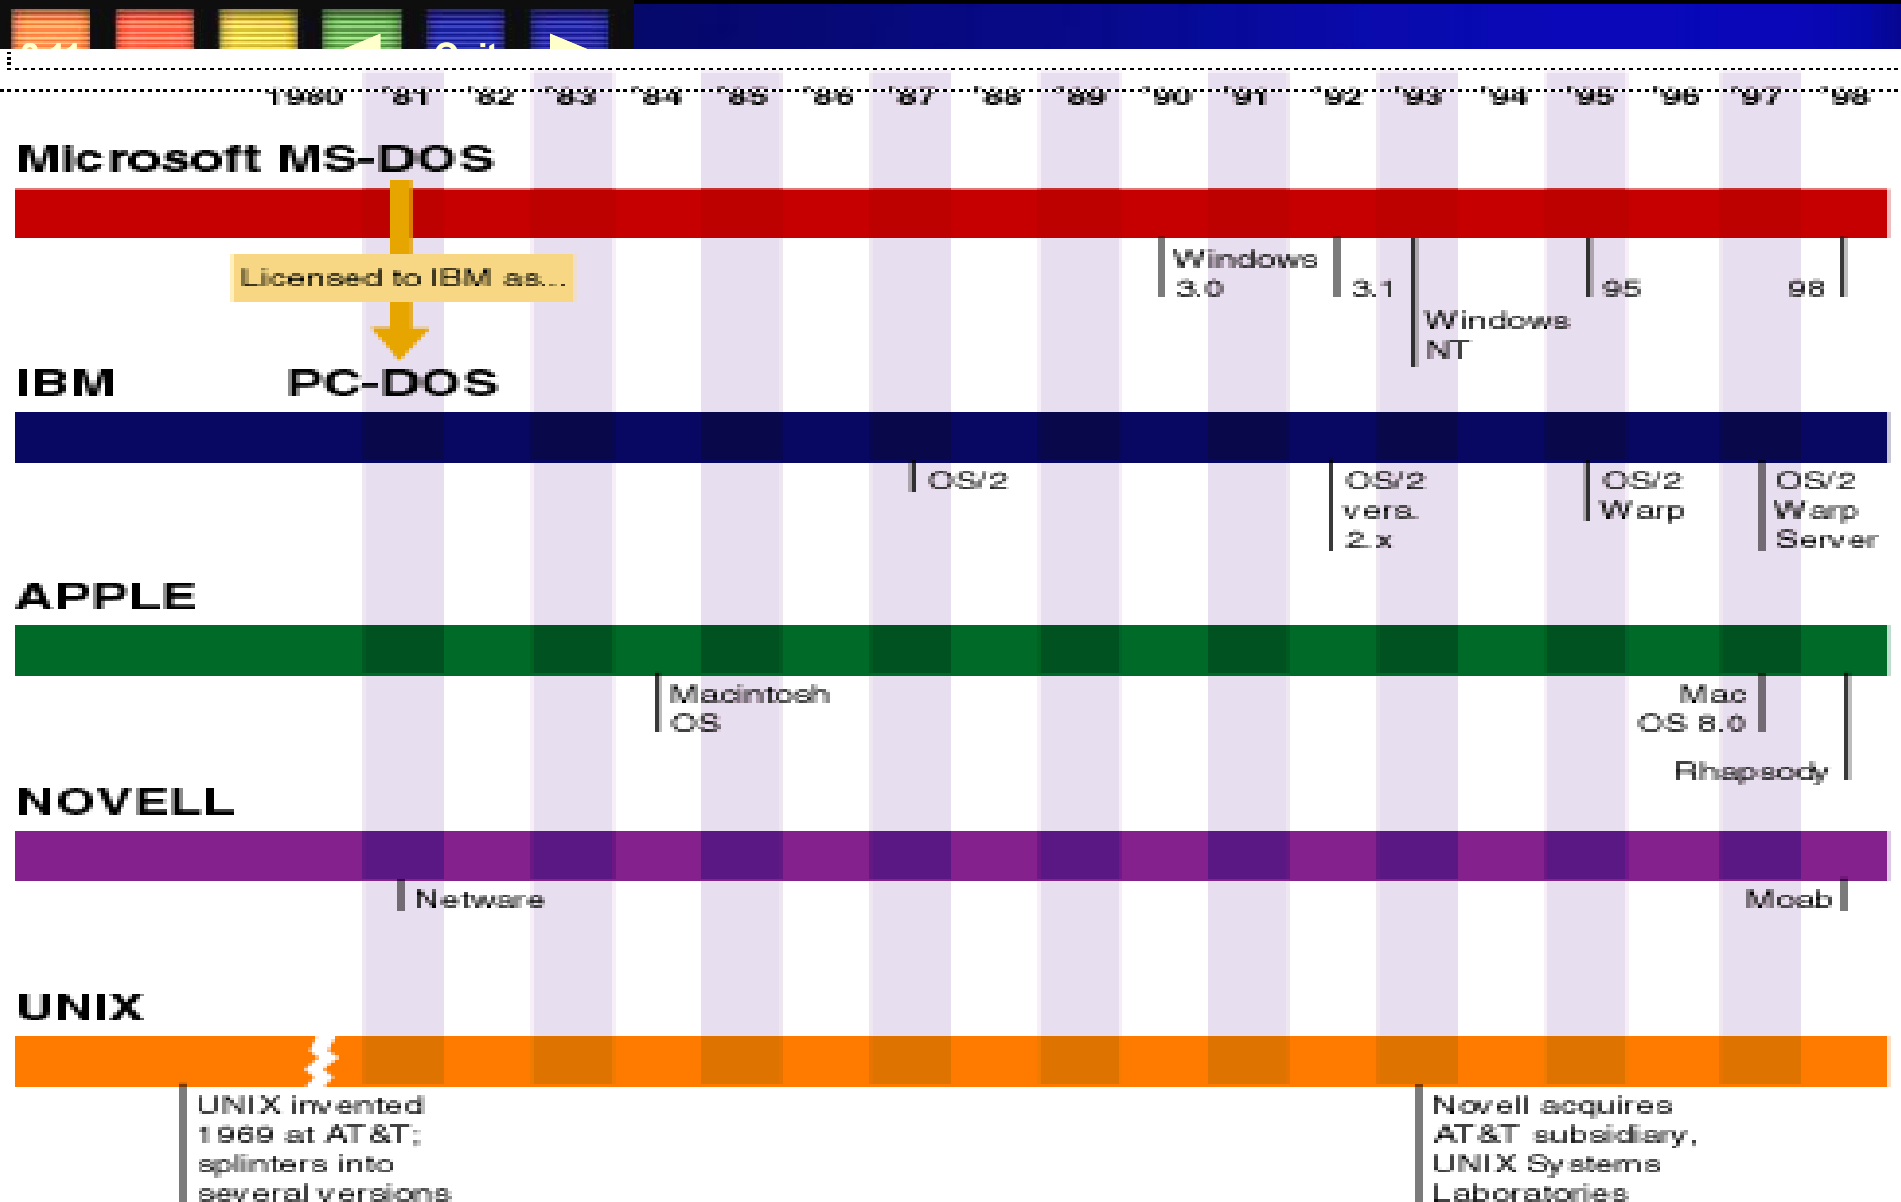

System Software
Operating system

Language translators

Hardware
(computer plus peripheral devices)

Το Λειτουργικό Σύστημα

Operating
Systems

Ο Ρόλος του Λειτουργικού Συστήματος

- ◆ Διευκολύνει την επικοινωνία με το υλικό
- ◆ Μεγιστοποιεί το ρυθμό εκτέλεσης
- ◆ Ελαχιστοποιεί το χρόνο υπολογισμού
- ◆ Οργανώνει τα αρχεία
- ◆ Παρέχει ασφάλεια
- ◆ Παρακολουθεί τον Η/Υ και τον χρήστη

Αξιοποιεί το Υλικό και το κάνει εύκολο στη χρήση του

Ο Ρόλος του Λειτουργικού Συστήματος

2.6

Quit

Booting	Managing Storage Media	User Interface	Managing Computer Resources	Managing Files	Managing Tasks
Uses diagnostic routines to test system for equipment failure	Formats diskettes	Provides a way for user to interact with the operating system—can be command-driven, menu-driven, graphical, or network	Via the supervisor, manages the CPU and directs other programs to perform tasks to support applications programs	Copies files/programs from one disk to another	May be able to perform multitasking, multiprogramming, time-sharing, or multiprocessing
Stores BIOS programs in main memory	Displays information about operating system version			Backs up files/programs	
Loads operating system into computer's main memory	Displays disk space available		Keeps track of locations in main memory where programs and data are stored (memory management)	Erases (deletes) files/programs	
			Moves data and programs back and forth between main memory and secondary storage (swapping)	Renames files	

2.8

Quit

Με τη χρήση εντολών από το Πληκτρολόγιο

MS-DOS, Unix
Σύνταξη

Με τη χρήση Γραφικών και Εικονιδίων

Windows 9x/Me/2000/XP
Graphical User Interface (GUI)
Εικόνες

Παράδειγμα μιας κλασικής Πλατφόρμας

Ως πλατφόρμα ορίζεται ο τύπος του επεξεργαστή + το Λειτουργικό Σύστημα

Η Ιστορία των ΛΣ

Τα Windows...

2.12

Quit

Το Μενού

Εικονίδια

Το Παράθυρο

Λογισμικό Εφαρμογών