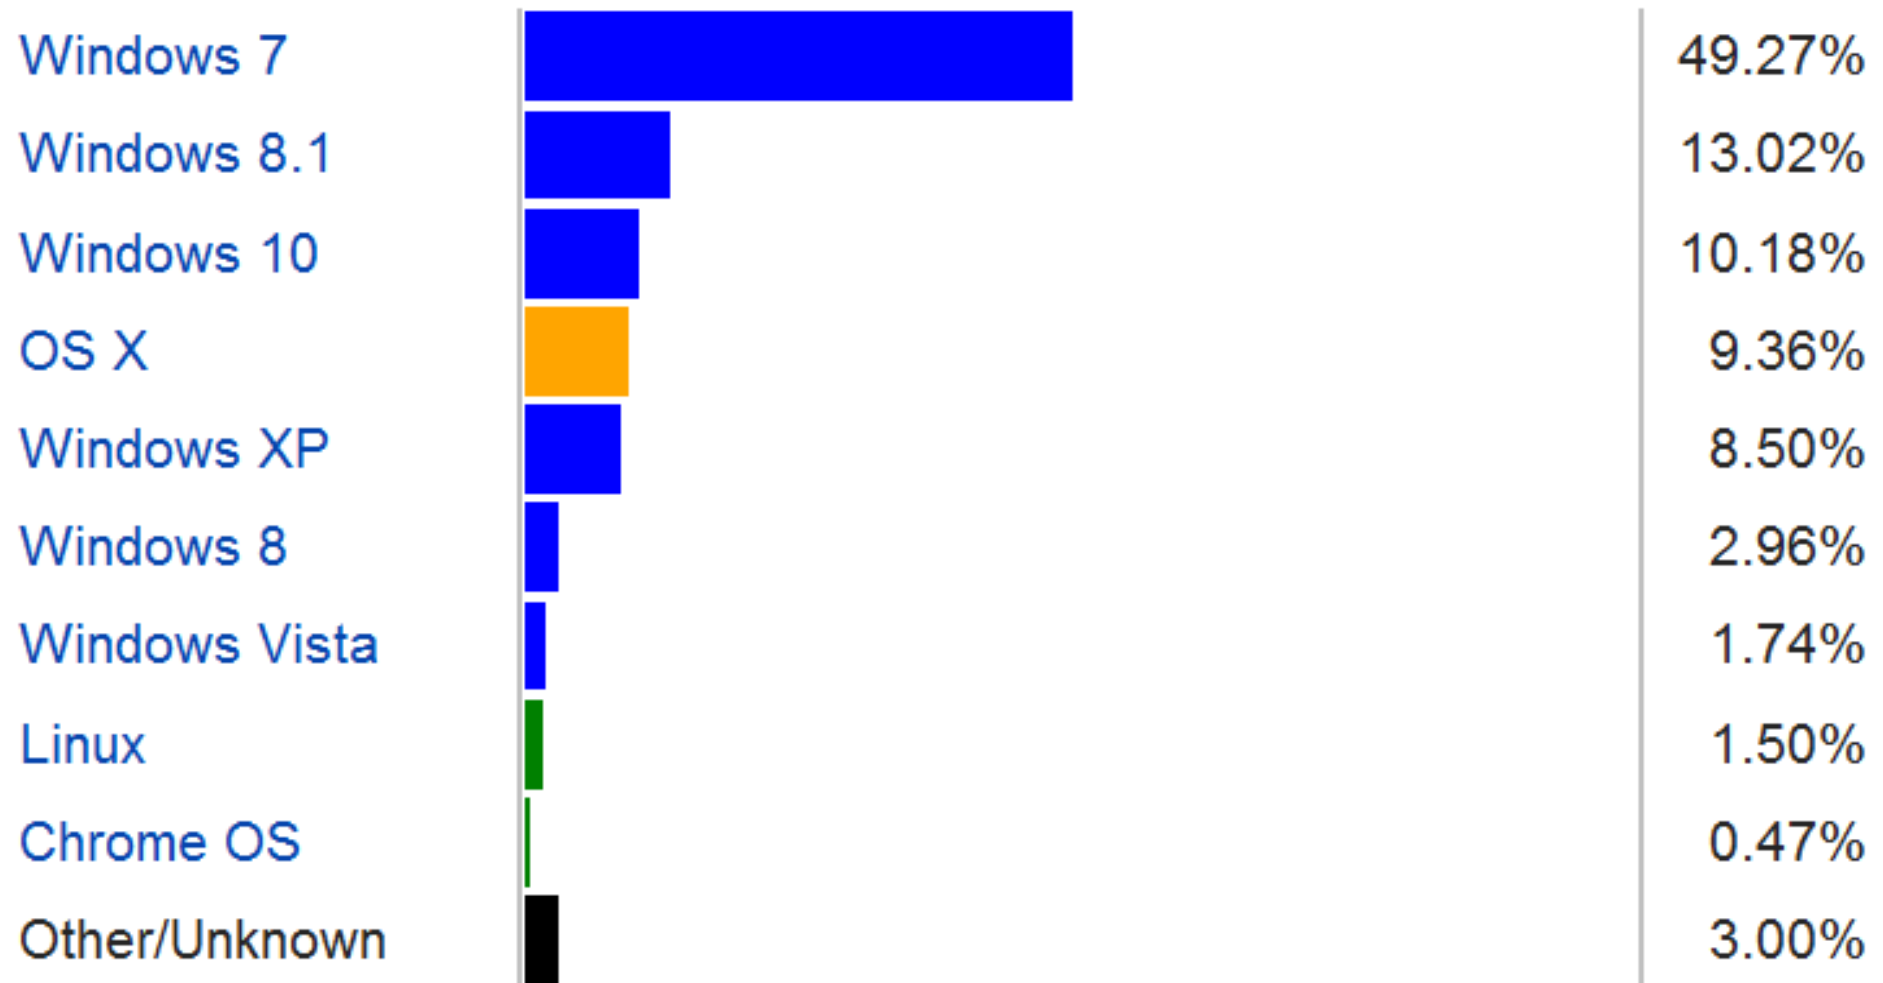

Desktop/Laptop operating system browsing statistics

Desktop OS market share according to [StatCounter](#) for November 2015.^{[7][8]}

Android Desktops and Laptops are not included in this graph.