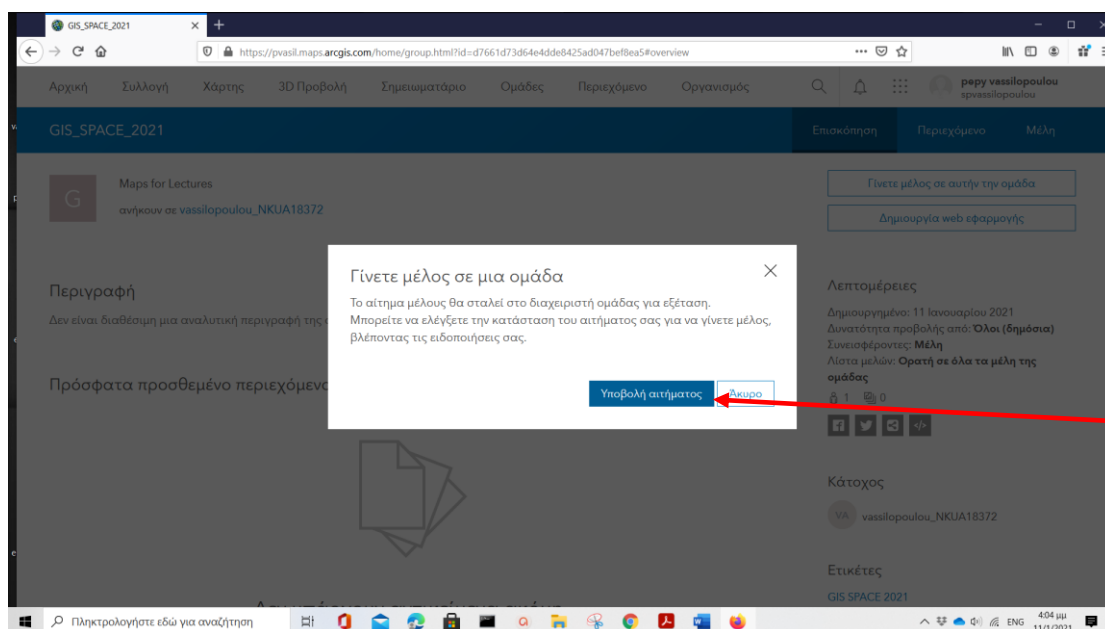

Υποβολή Αιτήματος ώστε να γίνετε Μέλος μιας Ομάδας (Group) στο ArcGIS Online

1. **Εσαγωγή στο ArcGIS Online με τους κωδικούς σας**, όπως σας έχουν δοθεί οδηγίες, σε προηγούμενη Άσκηση
2. **Αναζήτηση της ομάδας «SPACE_GIS_23» :**

Επιλέγεται τον Μεγενθυντικό Φακό και εν συνεχεία δίνετε το όνομα της ομάδας **SPACE_GIS_23**

Επιλέγεται την Ομάδα «SPACE_GIS_23» και εισέρχεσθε σε αυτήν

3. Υποβάλλετε αίτημα ώστε να γίνετε μέλος της Ομάδας