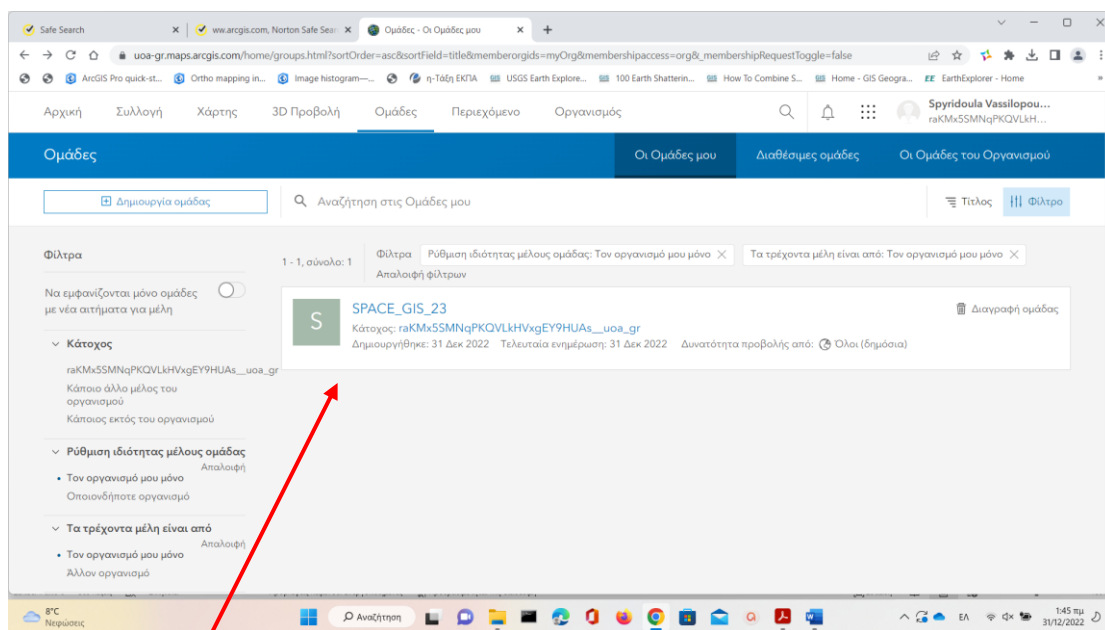

Υποβολή Αιτήματος ώστε να γίνετε Μέλος μιας Ομάδας (Group) στο ArcGIS Online

1. **Εσαγωγή στο ArcGIS Online με τους κωδικούς σας**, όπως σας έχουν δοθεί οδηγίες, σε προηγούμενη Άσκηση
2. **Αναζήτηση της ομάδας «SPACE_GIS_23» :**

Επιλέγεται τον Μεγενθυντικό Φακό και εν συνεχεία δίνετε το όνομα της ομάδας **SPACE_GIS_23**

Επιλέγεται την Ομάδα «SPACE_GIS_23» και εισέρχεσθε σε αυτήν

3. Υποβάλλετε αίτημα ώστε να γίνετε μέλος της Ομάδας