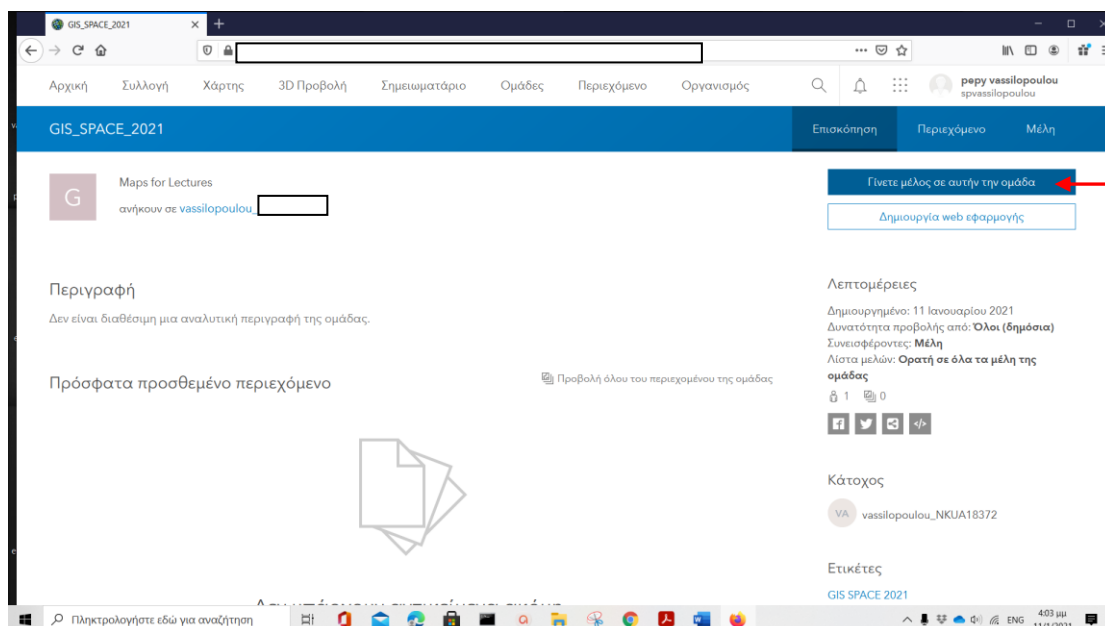

Υποβολή Αιτήματος ώστε να γίνετε Μέλος μιας Ομάδας (Group) στο ArcGIS Online

1. **Εσαγωγή στο ArcGIS Online με τους κωδικούς σας**, όπως σας έχουν δοθεί οδηγίες, σε προηγούμενη Άσκηση
2. **Αναζήτηση της ομάδας «SPACE_GIS_23» :**

Επιλέγεται τον Μεγενθυντικό Φακό και εν συνεχεία δίνετε το όνομα της ομάδας **SPACE_GIS_23**

Επιλέγεται την Ομάδα «SPACE_GIS_23» και εισέρχεσθε σε αυτήν

3. Υποβάλλετε αίτημα ώστε να γίνετε μέλος της Ομάδας