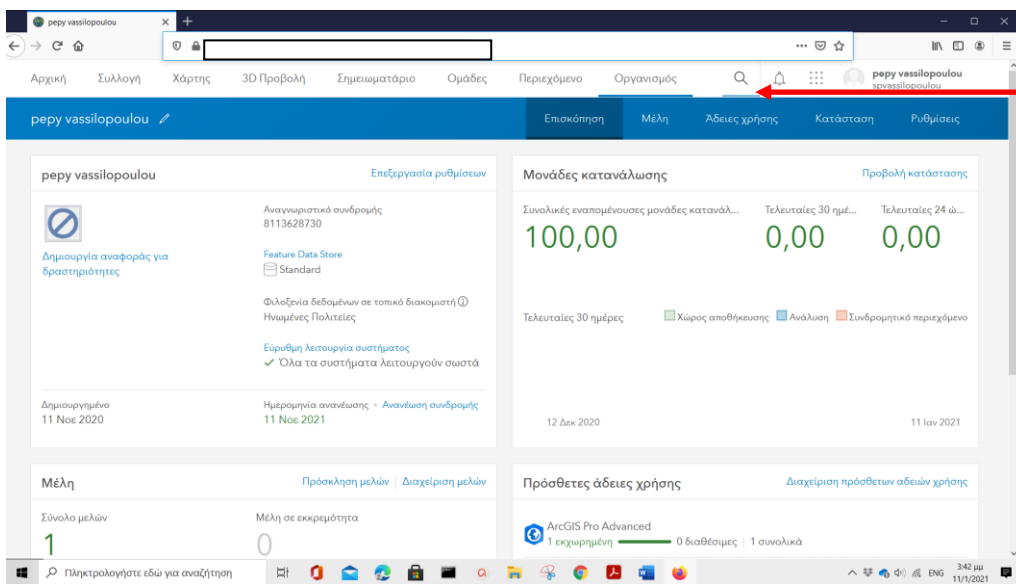

Υποβολή Αιτήματος ώστε να γίνετε Μέλος μιας Ομάδας (Group) στο ArcGIS Online

1. **Εσαγωγή στο ArcGIS Online με τους κωδικούς σας**, όπως σας έχουν δοθεί οδηγίες, σε προηγούμενη Άσκηση
2. **Αναζήτηση της ομάδας «SPACE_GIS_23» :**

Επιλέγεται τον Μεγενθυντικό Φακό και εν συνεχεία δίνετε το όνομα της ομάδας **SPACE_GIS_23**

Επιλέγεται την Ομάδα «SPACE_GIS_23» και εισέρχεσθε σε αυτήν

3. Υποβάλλετε αίτημα ώστε να γίνετε μέλος της Ομάδας