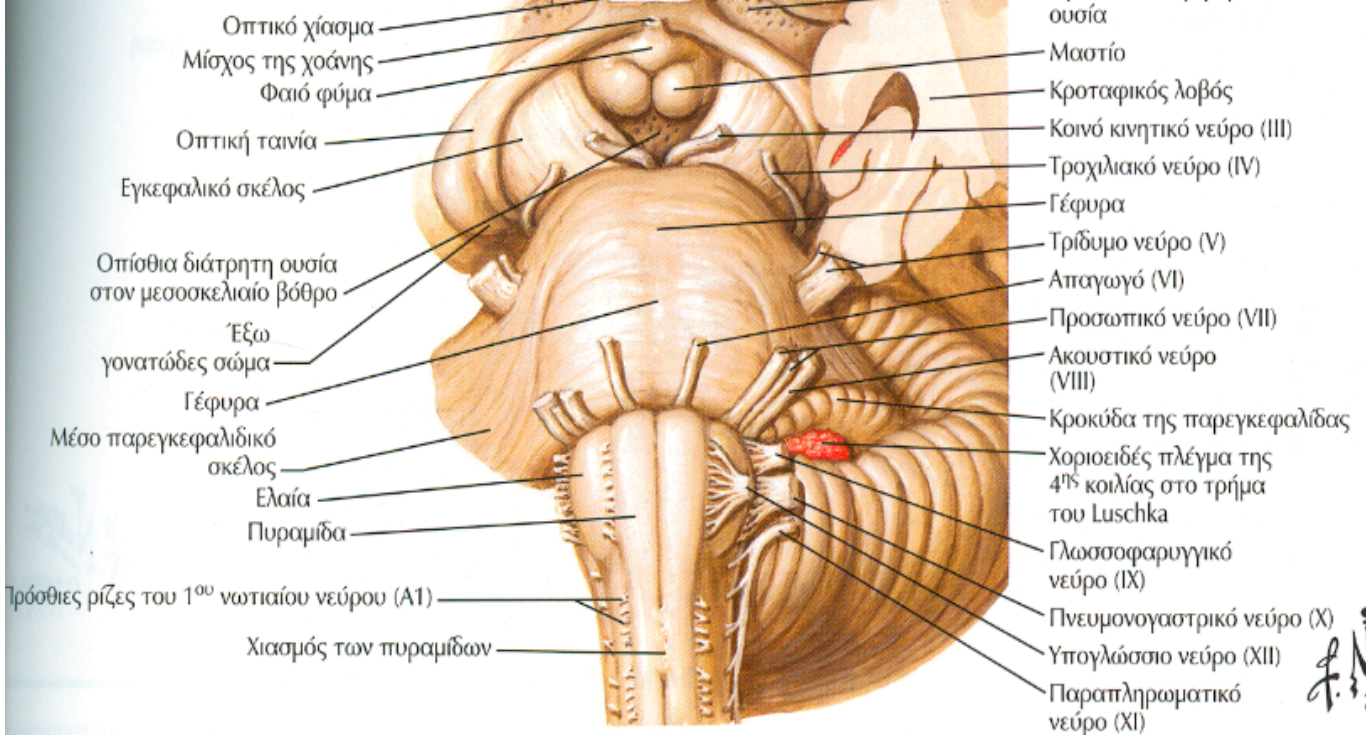

πυρήνα/

Φλοιός της νήσου
Πλάγια σχισμή
Κροταφικός πόλος

Οπισθοπλάγια άποψη

Πρόσθια άποψη

μήσ
σμος/
δας)

ατομής
ιές σώμα,
ης έσω κάψας)

Επίπεδο διατομής
(μαστία)

Επίπεδο διατομής
(μαστιοθαλαμική οδός/μέλαινα ουσία,
ρυγχχάιός ιππόκαμπος)

Κέλυφος
Φλοιός της νήσου
Οπτική ταινία

Κροταφικό κέρας της πλάγιας κοιλίας
Ουρά του κερκοφόρου πυρήνα

Κροταφικός
φλοιός

Ιπποκάμπειος
σχηματισμός
Εγκεφαλικό σκέλος
Μέλαινα ουσία
Ίνες της φλοιονωτιαίας
οδού στη βάση της γέφυρας

Έλικα του προσαγωγίου
Προσαγωγίο
Πρόσθιος θάλαμος
Έσω οπίσθιος θάλαμος
Μαστιοθαλαμική οδός
Σώμα του κερκοφόρου πυρήνα
Πρόσθιος έξω θάλαμος
Οπίσθιο σκέλος
της έσω κάψας

Σώμα του μεσολοβίου
Σκέλη της ψαλίδας
Σώμα της πλάγιας κοιλίας
Τρίτη κοιλία
Μηνοειδές κέντρο
Έξω κάψα
Εξώτατη κάψα

Ωχρά σφαίρα,
έξω μοίρα
Ωχρά σφαίρα,
έσω μοίρα

Βάση της γέφυρας
Προμήκης
Πυραμίδες προμήκους

Επίπεδο διατομής
(γονατώδη σώματα)

ίπεδο διατομής
(γάγγλια και έσω κάψα)

Επίπεδο διατομής
(κεφαλή κερκοφόρου πυρήνα
και μέσου θαλάμου)