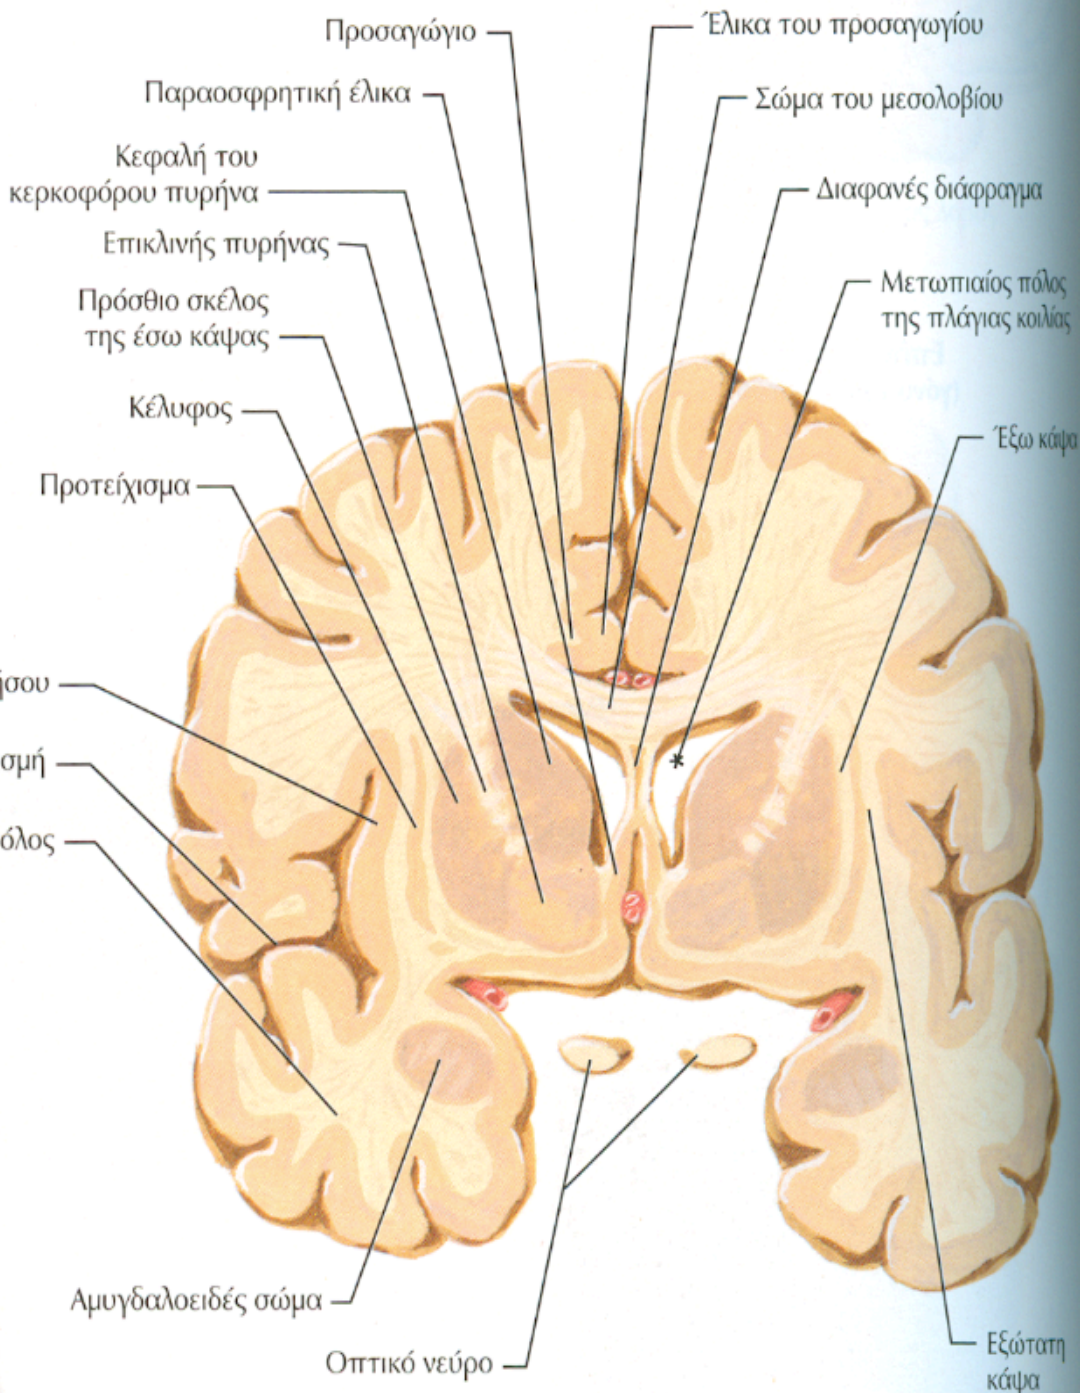

πυρήνα/

Φλοιός της νήσου
Πλάγια σχισμή
Κροταφικός πόλος

Οπισθοπλάγια άποψη

Πρόσθια άποψη

μήσ
σμος/
δας)

ατομής
ιές σώμα,
ης έσω κάψας)

Επίπεδο διατομής
(μαστία)

Επίπεδο διατομής
(μαστιοθαλαμική οδός/μέλαινα ουσία,
ρυγχχάιός ιππόκαμπος)

Κέλυφος
Φλοιός της νήσου
Οπτική ταινία

Κροταφικό κέρας της πλάγιας κοιλίας
Ουρά του κερκοφόρου πυρήνα

Κροταφικός
φλοιός

Ιπποκάμπειος
σχηματισμός
Εγκεφαλικό σκέλος
Μέλαινα ουσία
Ίνες της φλοιονωτιαίας
οδού στη βάση της γέφυρας

Ωχρά σφαίρα,
έξω μοίρα
Ωχρά σφαίρα,
έσω μοίρα

Βάση της γέφυρας
Προμήκης
Πυραμίδες προμήκους

Επίπεδο διατομής
(γονατώδη σώματα)

ίπεδο διατομής
(γάγγλια και έσω κάψα)

Επίπεδο διατομής
(κεφαλή κερκοφόρου πυρήνα
και μέσου θαλάμου)