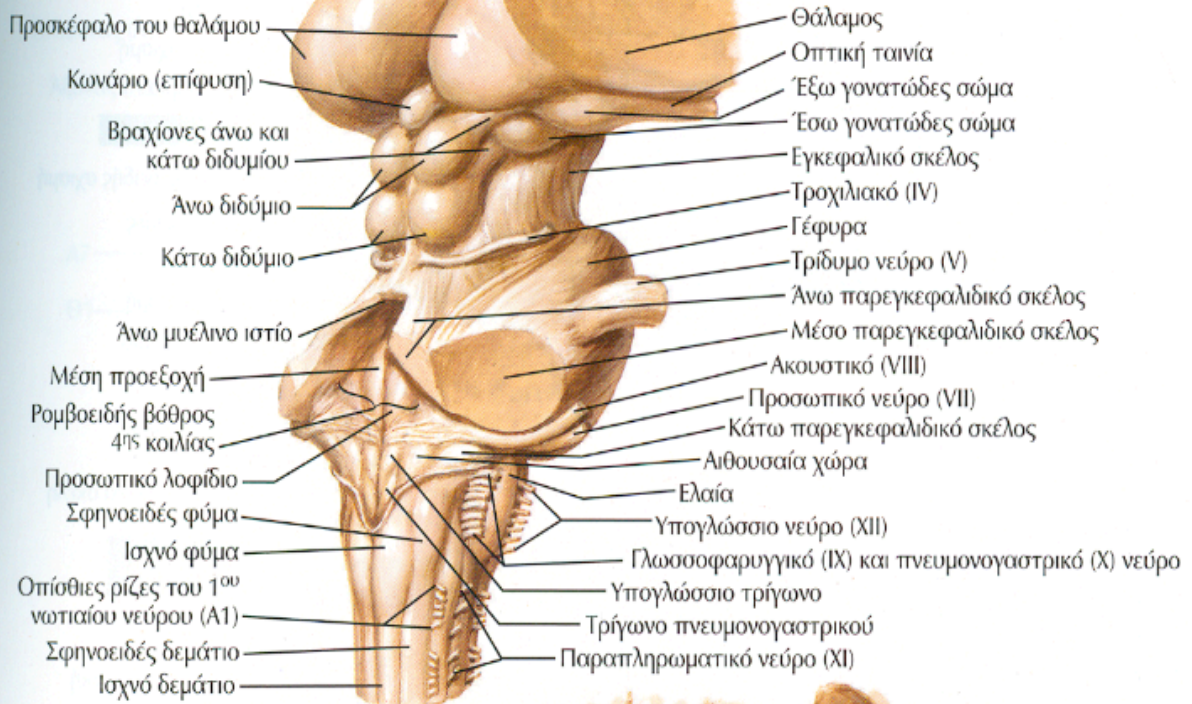

πυρήνα/

Φλοιός της νήσου
Πλάγια σχισμή
Κροταφικός πόλος

Οπισθοπλάγια άποψη

Πρόσθια άποψη

μήσ
σμος/
δας)

ατομής
ιές σώμα,
ης έσω κάψας)

Επίπεδο διατομής
(μαστία)

Επίπεδο διατομής
(μαστιοθαλαμική οδός/μέλαινα ουσία,
ρυγχχάιός ιππόκαμπος)

Κέλυφος
Φλοιός της νήσου
Οπτική ταινία

Κροταφικό κέρας της πλάγιας κοιλίας
Ουρά του κερκοφόρου πυρήνα

Κροταφικός
φλοιός

Ιπποκάμπειος
σχηματισμός
Εγκεφαλικό σκέλος
Μέλαινα ουσία
Ίνες της φλοιονωτιαίας
οδού στη βάση της γέφυρας

Ωχρά σφαίρα,
έξω μοίρα
Ωχρά σφαίρα,
έσω μοίρα

Βάση της γέφυρας
Προμήκης
Πυραμίδες προμήκους

Επίπεδο διατομής
(γονατώδη σώματα)

ίπεδο διατομής
(γάγγλια και έσω κάψα)

Επίπεδο διατομής
(κεφαλή κερκοφόρου πυρήνα
και μέσου θαλάμου)