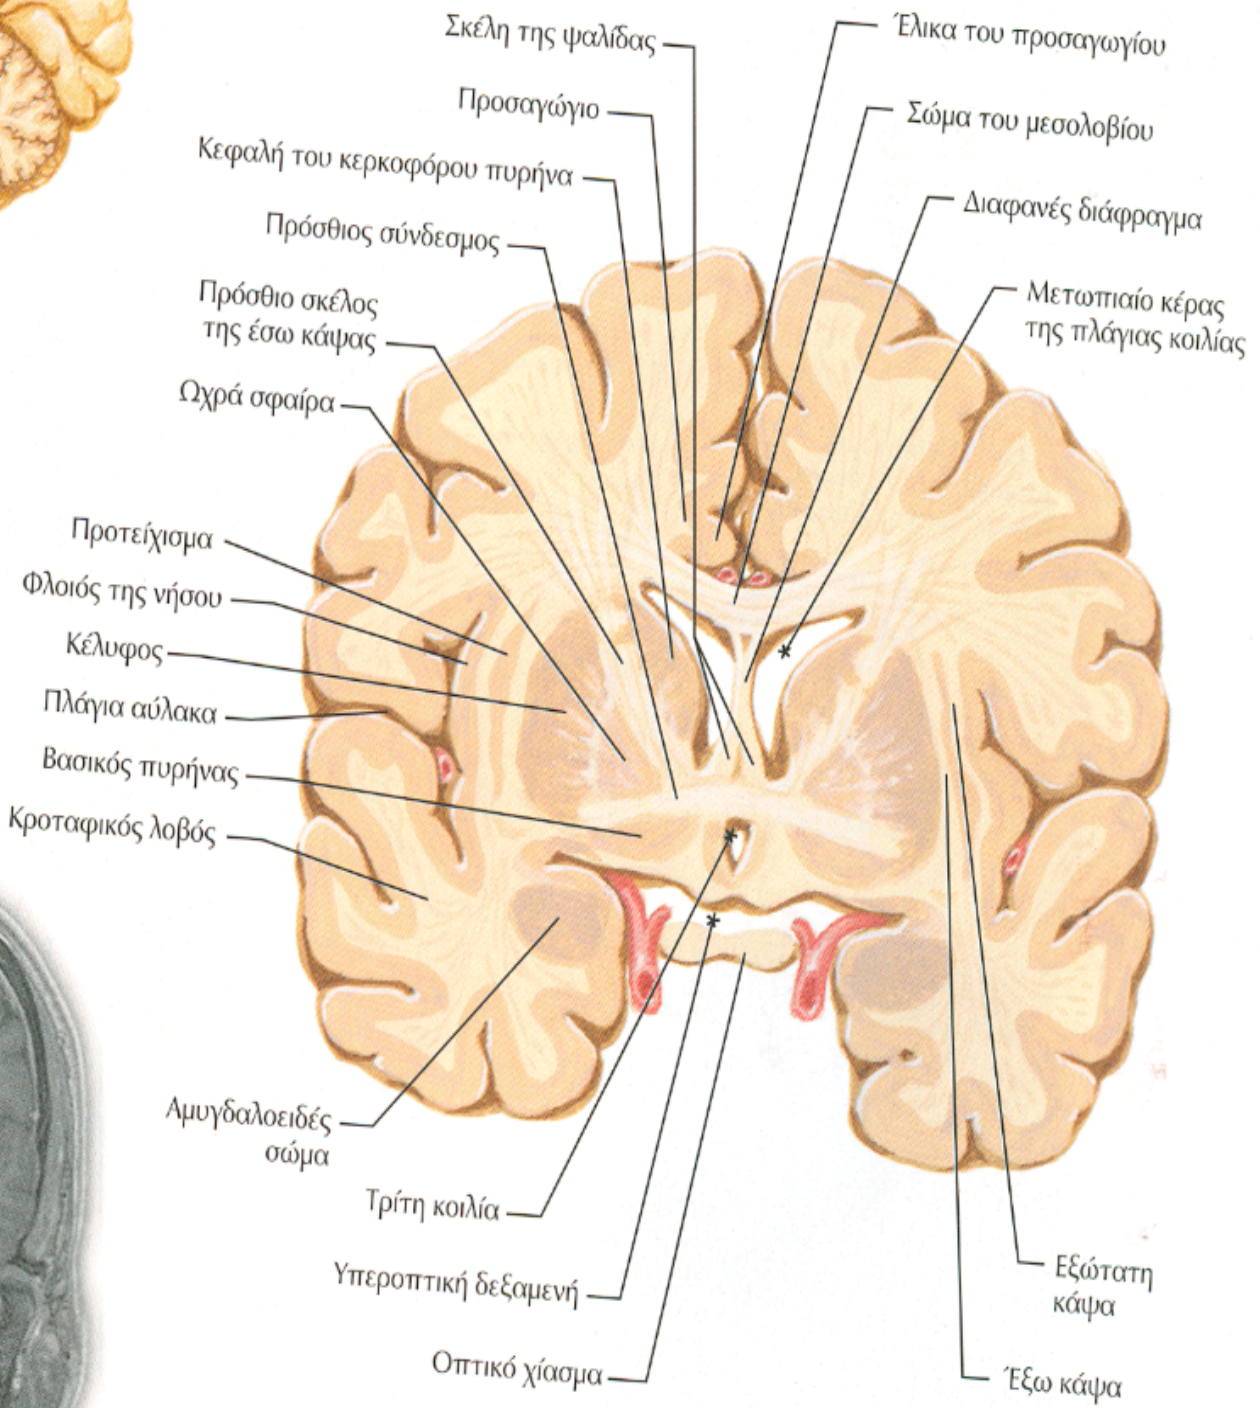

πυρήνα/

Φλοιός της νήσου
Πλάγια σχισμή
Κροταφικός πόλος

Οπισθοπλάγια άποψη

Πρόσθια άποψη

μήσ
σμος/
δας)

ατομής
ιές σώμα,
ης έσω κάψας)

Επίπεδο διατομής
(μαστία)

Επίπεδο διατομής
(μαστιοθαλαμική οδός/μέλαινα ουσία,
ρυγχχάιός ιππόκαμπος)

Κέλυφος
Φλοιός της νήσου
Οπτική ταινία

Κροταφικό κέρας της πλάγιας κοιλίας
Ουρά του κερκοφόρου πυρήνα

Κροταφικός
φλοιός

Ιπποκάμπειος
σχηματισμός
Εγκεφαλικό σκέλος
Μέλαινα ουσία
Ίνες της φλοιονωτιαίας
οδού στη βάση της γέφυρας

Έλικα του προσαγωγίου
Προσαγωγίο
Πρόσθιος θάλαμος
Έσω οπίσθιος θάλαμος
Μαστιοθαλαμική οδός
Σώμα του κερκοφόρου πυρήνα
Πρόσθιος έξω θάλαμος
Οπίσθιο σκέλος
της έσω κάψας

Σώμα του μεσολοβίου
Σκέλη της ψαλίδας
Σώμα της πλάγιας κοιλίας
Τρίτη κοιλία
Μηνοειδές κέντρο
Έξω κάψα
Εξώτατη κάψα

Ωχρά σφαίρα,
έξω μοίρα
Ωχρά σφαίρα,
έσω μοίρα

Βάση της γέφυρας
Προμήκης
Πυραμίδες προμήκους

Επίπεδο διατομής
(γονατώδη σώματα)

ίπεδο διατομής
(γάγγλια και έσω κάψα)

Επίπεδο διατομής
(κεφαλή κερκοφόρου πυρήνα
και μέσου θαλάμου)