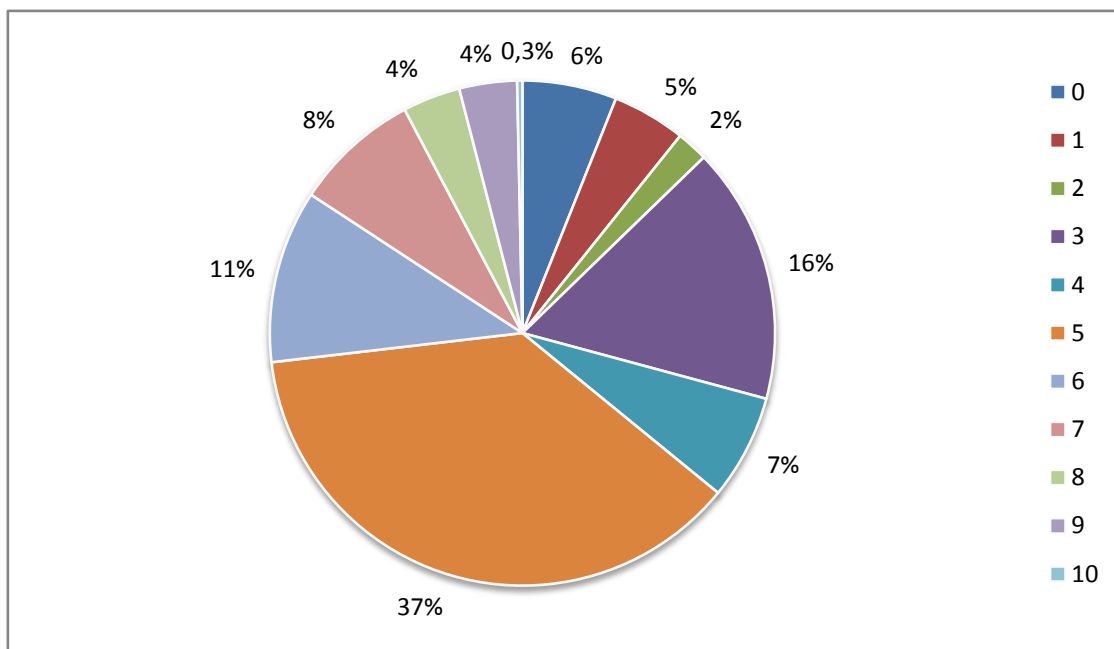

1112 2009 00269	10
1112 2009 00273	9
1112 2009 00284	5
1112 2009 00289	0
1112 2009 00296	5
1112 2009 00299	1
1112 2009 00305	7
1112 2009 00318	5
1112 2009 00320	0
1112 2009 00323	7
1112 2009 00325	6
1112 2009 00332	5
1112 2009 00338	3
1112 2009 00346	4
1112 2009 00348	3
1112 2009 00350	5
1112 2009 00351	5
1112 2009 00354	5
1112 2009 00359	5
1112 2009 00363	5
1112 2009 00368	7
1112 2009 00370	5
1112 2009 00376	5
1112 2010 00003	3
1112 2010 00014	5
1112 2010 00026	5
1112 2010 00036	8
1112 2010 00054	3
1112 2010 00071	5
1112 2010 00075	2
1112 2010 00087	6
1112 2010 00109	8
1112 2010 00126	7
1112 2010 00144	6
1112 2010 00149	5
1112 2010 00201	3
1112 2010 00206	6
1112 2010 00213	5
1112 2010 00227	3
1112 2010 00279	5
1112 2010 00280	4
1112 2010 00287	5
1112 2010 00308	4
1112 2010 00322	5
1112 2010 00353	5
1112 2010 00394	7
1112 2011 00009	5
1112 2011 00097	0
1112 2011 00108	6
1112 2011 00278	5

Οι φοιτητές(τριες) που επιθυμούν επανεξέταση του γραπτού τους να το δηλώσουν αφήνοντας σημείωμα στο κουτί του γραφείου 227 μέχρι την Πέμπτη 14/2/2013 .